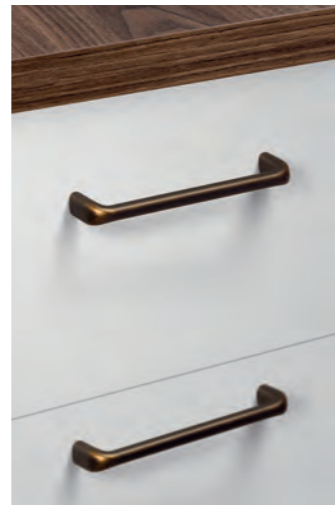

0226 **REDO** ZAMAK Designer: 2J Design

Z23	Z26	Z610	Z614	C	L	↓	☐
Brushed nickel	Brushed copper	Pewter	Antique Brass				
<i>Níquel cepillado</i>	<i>Cobre cepillado</i>	<i>Peltre</i>	<i>Latón antiguo</i>				
0226128Z23	0226128Z26	0226128Z610	0226128Z614	128	137	2	25
0226192Z23	0226192Z26	0226192Z610	0226192Z614	192	201	2	25

0390 **PETRA** ZAMAK Designer: Viefe Studio

Z66	Z612	ZM2	↓	☐
Antique copper	Antique silver	Matt black		
<i>Cobre antiguo</i>	<i>Plata antigua</i>	<i>Negro mate</i>		
0390064Z66	0390064Z612	0390064ZM2	2	25

0405 **RAVIOLO** ZAMAK Designer: Balutto Associati

Z610	Z614	↓	☐
Pewter	Antique Brass		
<i>Peltre</i>	<i>Latón antiguo</i>		
0405029Z610	0405029Z614	1	25
0405096Z610	0405096Z614	2	25

0391 **AURA** ZAMAK Designer: Viefe Studio

Z66	Z612	↓	☐
Antique copper	Antique silver		
<i>Cobre antiguo</i>	<i>Plata antigua</i>		
0391064Z66	0391064Z612	2	25

0394 **AVA** ZAMAK Designer: Viefe Studio

Z610	Z614	↓	☐
Pewter	Antique Brass		
<i>Peltre</i>	<i>Latón antiguo</i>		
0394096Z610	0394096Z614	2	25

0392 **ORION** ZAMAK Designer: Viefe Studio

Z66	Z612	↓	☐
Antique copper	Antique silver		
<i>Cobre antiguo</i>	<i>Plata antigua</i>		
0392128Z66	0392128Z612	2	25