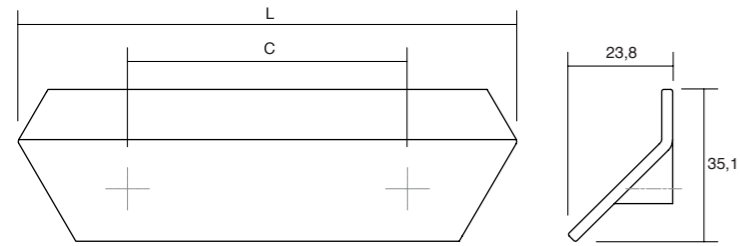

0597 **PLIÉ**

ZAMAK

Designer: Teruel & Paré

ZM2	ZM23	ZM41	C	L	↓	☐
Matt black	Metal grey	Metal brown				
<i>Negro mate</i>	<i>Gris metal</i>	<i>Marrón metal</i>				
0597064ZM2	0597064ZM23	0597064ZM41	64	114	2	25
0597160ZM2	0597160ZM23	0597160ZM41	160	210	2	25