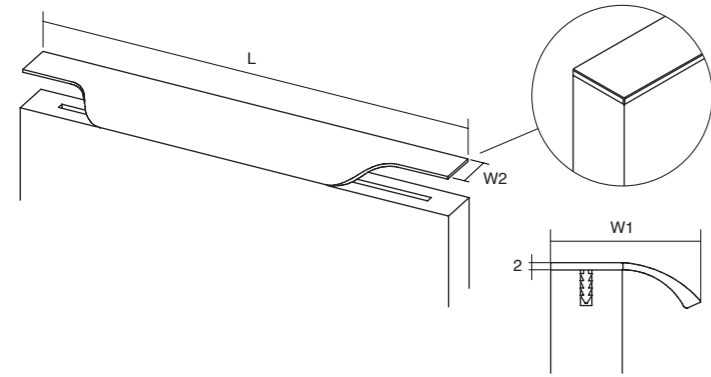

0434

VECTOR

ALUMINIUM

Designer: Viefe Studio

L24	L30	L31	L	W1	W2	Door
S. steel look Inox look	Brushed black Negro cepillado	Brushed grey Gris cepillado				Puerta
0434147L24	0434147L30	0434147L31	147	41	19.8	19
0434197L24	0434197L30	0434197L31	197	41	19.8	19
0434247L24	0434247L30	0434247L31	247	41	19.8	19
0434297L24	0434297L30	0434297L31	297	41	19.8	19
0434347L24	0434347L30	0434347L31	347	41	19.8	19
0434397L24	0434397L30	0434397L31	397	41	19.8	19
0434447L24	0434447L30	0434447L31	447	41	19.8	19
0434497L24	0434497L30	0434497L31	497	41	19.8	19
0434597L24	0434597L30	0434597L31	597	41	19.8	19
0434697L24	0434697L30	0434697L31	697	41	19.8	19
0434797L24	0434797L30	0434797L31	797	41	19.8	19
0434897L24	0434897L30	0434897L31	897	41	19.8	19
0434997L24	0434997L30	0434997L31	997	41	19.8	19
04341197L24	04341197L30	04341197L31	1197	41	19.8	19

0250 / 0251