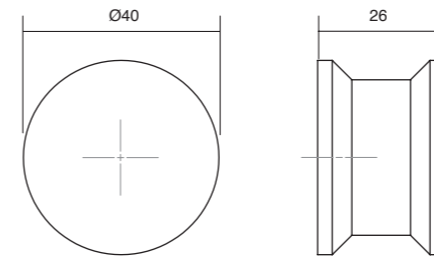

Z23	Z618	ZM2	↓	☐
Brushed nickel Níquel cepillado	Brushed brass cava Latón cava cepillado	Matt black Negro mate		
0601040Z23	0601040Z618	0601040ZM2	1	25

0602 **VALLEY**

ZAMAK

Designer: Alexis Vivet

Z03	Z07	Z618	ZM2	C	L	↓	☐
Polished titanium black Titanio negro brillo	Polished brass Latón brillo	Brushed brass cava Latón cava cepillado	Matt black Negro mate				
0602160Z03	0602160Z07	0602160Z618	0602160ZM2	160	223	2	25
0602256Z03	0602256Z07	0602256Z618	0602256ZM2	256	330	2	25