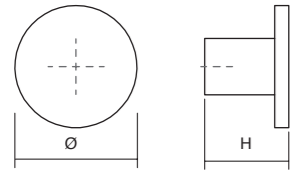

0168 **COMO** ZAMAK Designer: Viefe Studio

Z01	Z03	Z06	Z07	Z11	Z23	Z26	Z28	ZM1	ZM2	Ø	H	↓	☐
Polished chrome	Polished titanium black	Polished copper	Polished brass	Matt chrome	Brushed nickel	Brushed copper	Brushed gold	Matt white	Matt black				
<i>Cromo brillo</i>	<i>Titanio negro brillo</i>	<i>Cobre brillo</i>	<i>Latón brillo</i>	<i>Cromo mate</i>	<i>Níquel cepillado</i>	<i>Cobre cepillado</i>	<i>Oro cepillado</i>	<i>Blanco mate</i>	<i>Negro mate</i>				
0168026Z01	0168026Z03	0168026Z06	0168026Z07	0168026Z11	0168026Z23	0168026Z26	0168026Z28	0168026ZM1	0168026ZM2	26	18	1	25
0168041Z01	0168041Z03	0168041Z06	0168041Z07	0168041Z11	0168041Z23	0168041Z26	0168041Z28	0168041ZM1	0168041ZM2	41	25	1	25