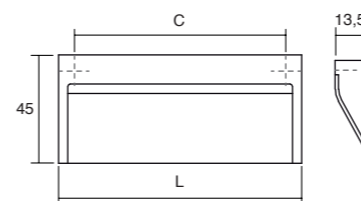

0119 **WAVE** ZAMAK Designer: Viefe Studio

Z01 Polished chrome <i>Cromo brillo</i> 0119032Z01	Z23 Brushed nickel <i>Níquel cepillado</i> 0119032Z23	ZM2 Matt black <i>Negro mate</i> 0119032ZM2	C	L	↓
0119160Z01	0119160Z23	0119160ZM2	32	45	2 25
			160	173	2 25