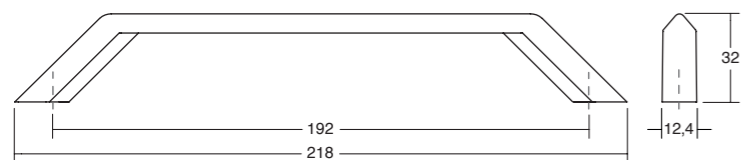

0451 **FELTRE** ZAMAK Designer: Balutto Associati

Z23 Brushed nickel <i>Níquel cepillado</i> 0451192Z23	Z617 Graphite grey <i>Gris grafito</i> 0451192Z617	ZM2 Matt black <i>Negro mate</i> 0451192ZM2	↓
2 25