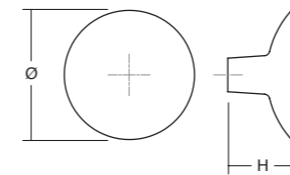

0530 **DISC** ZAMAK Designer: Balutto Associati

Z23	Z618	ZM1	ZM2	Ø	H	↓	📦
Brushed nickel	Brushed brass cava	Matt white	Matt black				
Níquel cepillado	Latón cava cepillado	Blanco mate	Negro mate				
0530038Z23	0530038Z618	0530038ZM1	0530038ZM2	38	20,4	1	25
0530050Z23	0530050Z618	0530050ZM1	0530050ZM2	50	27	1	25