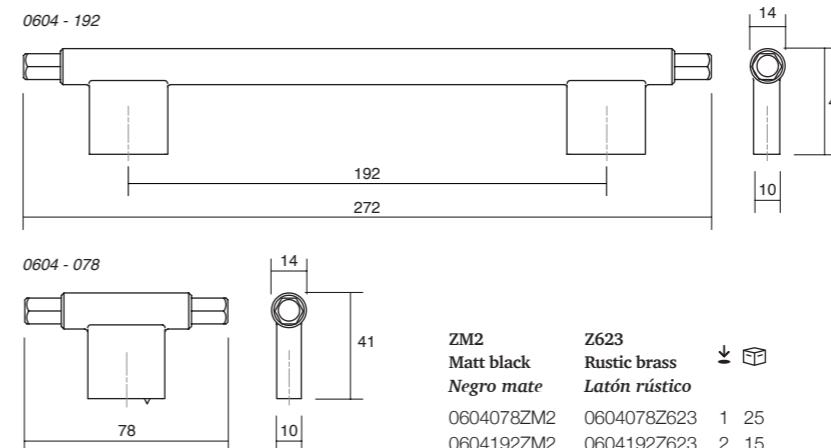

ZM2	Z623	↓	☐
Matt black Negro mate	Rustic brass Latón rústico		
0604078ZM2	0604078Z623	1	25
0604192ZM2	0604192Z623	2	15

Includes non-twisting tip
Incluye punta anti-giro