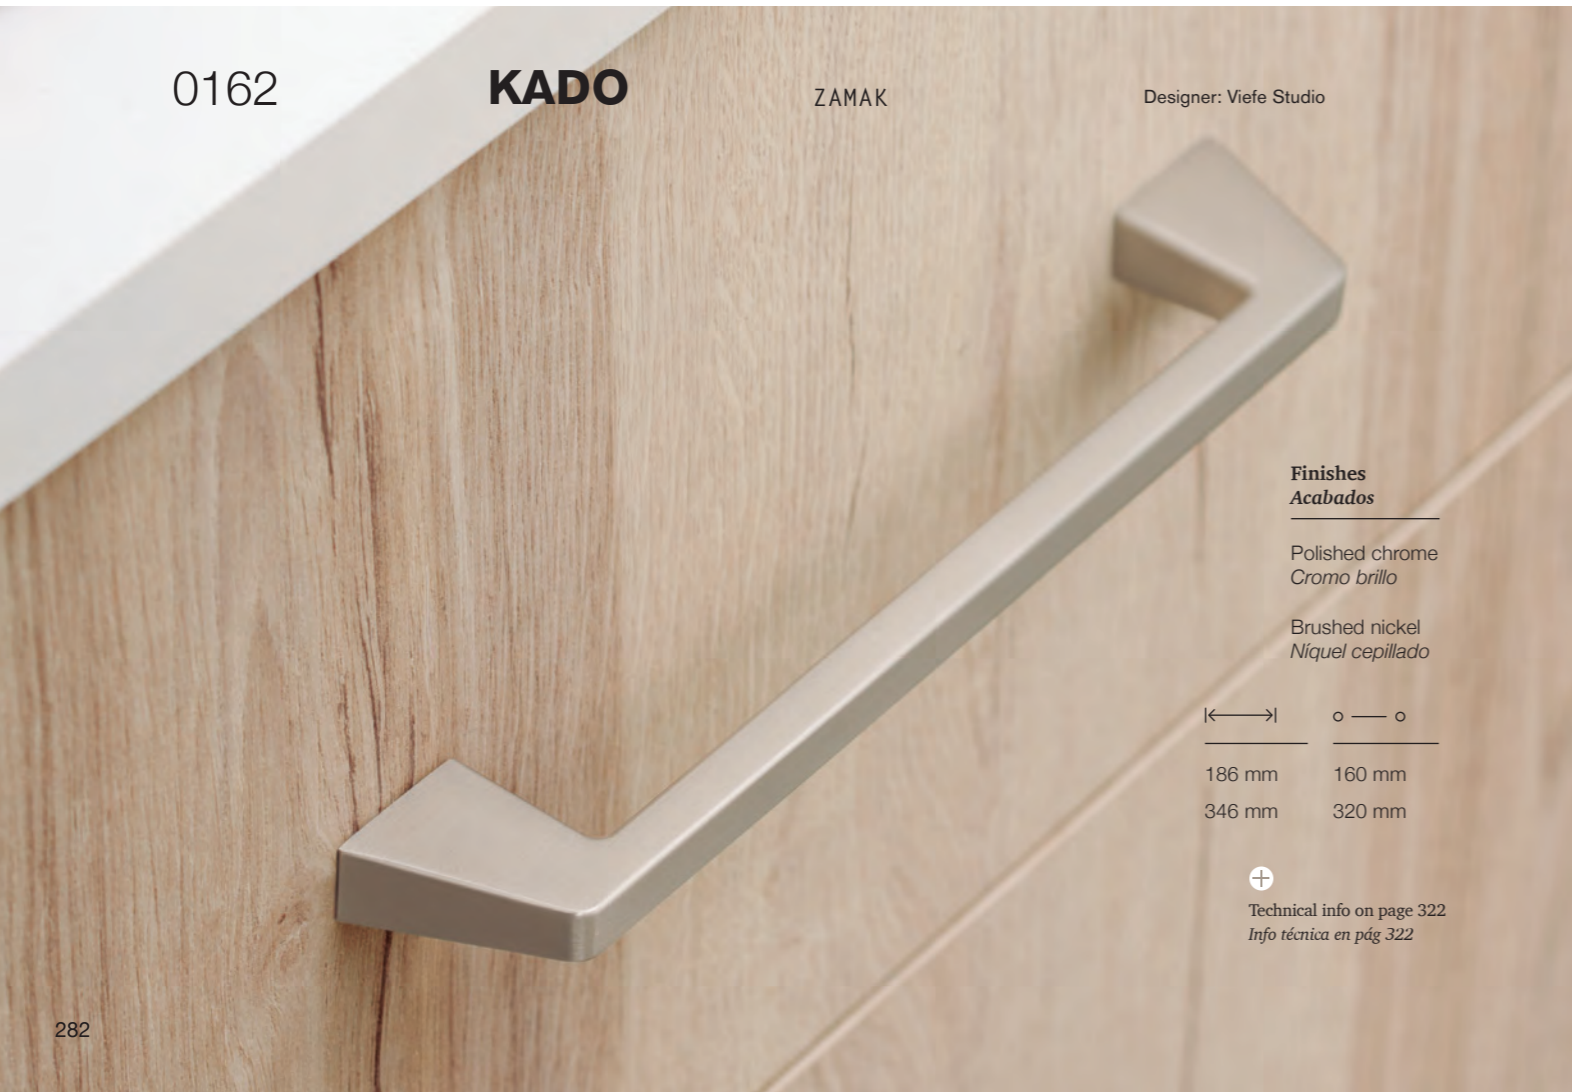

⊕
Technical info on page 323
Info técnica en pág 323

0064

KOMBI

STAINLESS STEEL

Designer: Viefé Studio

**Finishes
Acabados**

Brushed stainless steel
Inox cepillado

	←→	o — o
Brushed stainless steel <i>Inox cepillado</i>	182 mm	160 mm
	214 mm	192 mm
	314 mm	292 mm
	364 mm	342 mm
	414 mm	392 mm
	514 mm	492 mm
	814 mm	792 mm
	1114 mm	1092 mm

⊕
Technical info on page 338
Info técnica en pág 338

0162

KADO

ZAMAK

Designer: Viefé Studio

**Finishes
Acabados**

Polished chrome
Cromo brillo

Brushed nickel
Níquel cepillado