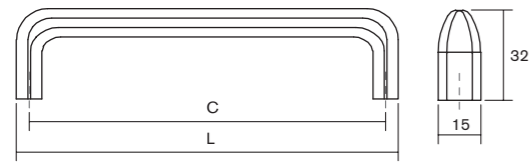

0226 **REDO** ZAMAK Designer: 2J Design

Z23	Z26	Z610	Z614	C	L	↓	☐
Brushed nickel	Brushed copper	Pewter	Antique Brass				
<i>Níquel cepillado</i>	<i>Cobre cepillado</i>	<i>Peltre</i>	<i>Latón antiguo</i>				
0226128Z23	0226128Z26	0226128Z610	0226128Z614	128	137	2	25
0226192Z23	0226192Z26	0226192Z610	0226192Z614	192	201	2	25