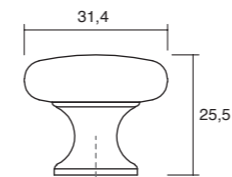

0410 **BUTTON** ZAMAK Designer: Alexis Vivet

Z610	Z614	ZM2	
Pewter Peltre	Antique Brass Latón antiguo	Matt black Negro mate	📦
0410160Z610	0410160Z614	0410160ZM2	2 25

0393 **DUKE** ZAMAK Designer: Viefe Studio