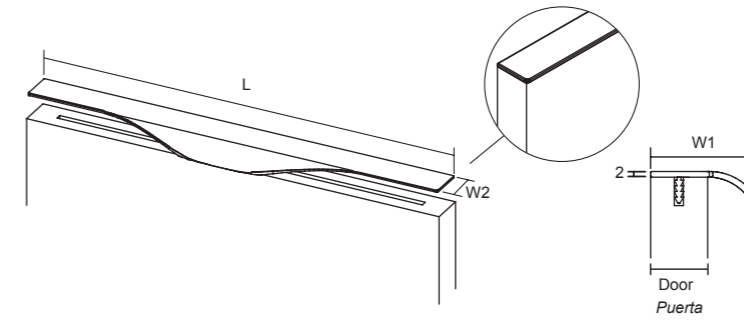

FORMA

ALUMINIUM

Designer: 2J Design

L24	L	W1	W2	Door	L24	L	W1	W2	Door	
Stain. steel look Inox look				Puerta	Stain. steel look Inox look				Puerta	
0250147L24	147	38	19,8	19	0251147L24	147	40	21	15	20,5
0250197L24	197	38	19,8	19	0251197L24	197	40	21	15	20,5
0250247L24	247	38	19,8	19	0251247L24	247	40	21	15	20,5
0250297L24	297	38	19,8	19	0251297L24	297	40	21	15	20,5
0250347L24	347	38	19,8	19	0251347L24	347	40	21	15	20,5
0250397L24	397	38	19,8	19	0251397L24	397	40	21	15	20,5
0250447L24	447	38	19,8	19	0251447L24	447	40	21	10	20,5
0250497L24	497	38	19,8	19	0251497L24	497	40	21	10	20,5
0250597L24	597	38	19,8	19	0251597L24	597	40	21	10	20,5
0250697L24	697	38	19,8	19	0251697L24	697	40	21	10	20,5
0250797L24	797	38	19,8	19	0251797L24	797	40	21	10	20,5
0250897L24	897	38	19,8	5	0251897L24	897	40	21	5	20,5
0250997L24	997	38	19,8	5	0251997L24	997	40	21	5	20,5
02501197L24	1197	38	19,8	5	02511197L24	1197	40	21	5	20,5

0254/0255