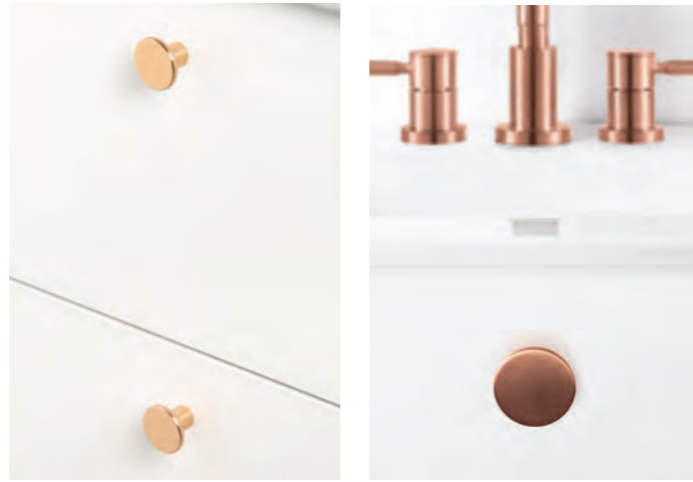

0168 **COMO** ZAMAK Designer: Viefe Studio

Z01	Z03	Z06	Z07	Z11	Z23	Z26	Z28	ZM1	ZM2	Ø	H	↓	☐
Polished chrome	Polished titanium black	Polished copper	Polished brass	Matt chrome	Brushed nickel	Brushed copper	Brushed gold	Matt white	Matt black				
<i>Cromo brillo</i>	<i>Titanio negro brillo</i>	<i>Cobre brillo</i>	<i>Latón brillo</i>	<i>Cromo mate</i>	<i>Níquel cepillado</i>	<i>Cobre cepillado</i>	<i>Oro cepillado</i>	<i>Blanco mate</i>	<i>Negro mate</i>				
0168026Z01	0168026Z03	0168026Z06	0168026Z07	0168026Z11	0168026Z23	0168026Z26	0168026Z28	0168026ZM1	0168026ZM2	26	18	1	25
0168041Z01	0168041Z03	0168041Z06	0168041Z07	0168041Z11	0168041Z23	0168041Z26	0168041Z28	0168041ZM1	0168041ZM2	41	25	1	25