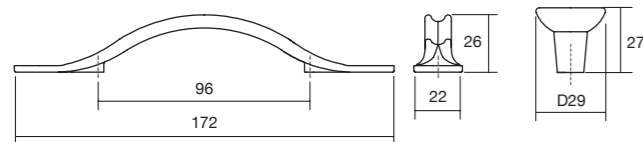

0405 **RAVIOLO** ZAMAK Designer: Balutto Associati

Z610	Z614	↓	☐
Pewter	Antique Brass		
<i>Peltre</i>	<i>Latón antiguo</i>		
0405029Z610	0405029Z614	1	25
0405096Z610	0405096Z614	2	25