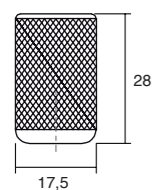

0109 **GRAF** ALUMINIUM Designer: Viefe Studio

L01 Polished chrome <i>Cromo brillo</i> 0109017L01	L04 Anodized matt <i>Anodizado mate</i> 0109017L04	L24 Stain. steel look <i>Inox look</i> 0109017L24	L27 Brushed brass <i>Latón cepillado</i> 0109017L27	L291 Brushed brass <i>Latón cepillado</i> 0109017L291	LM2 Matt black <i>Negro mate</i> 0109017LM2	↓
1 25