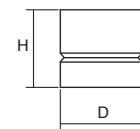

0035 **ACER** STAINLESS STEEL Designer: 2J Design

S25
Brushed stain. steel
Inox cepillado

	D	H	↓	☐
0035018S25	18	23	1	25
0035023S25	23	25	1	25
0035028S25	28	27	1	25