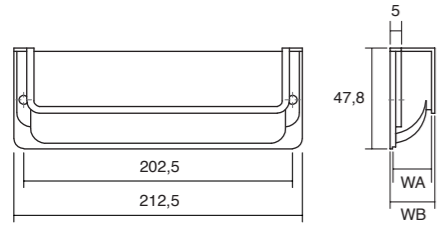

0105 NEST

ZAMAK

Designer: Viefe Studio

Z01	Z01M1	Z23	Z23M1	ZM2	WA	WB	↓	☐	Door
Polished chrome <i>Cromo brillo</i>	Polished chrome+White <i>Cromo brillo+ Blanco</i>	Brushed nickel <i>Níquel cepillado</i>	Brushed nickel+White <i>Níquel cepillado+Blanco</i>	Matt black <i>Negro mate</i>					
0105186Z01ST	0105186Z01M1	0105186Z23ST	0105186Z23M1	0105186ZM2ST	18,6	21,3	2	25	19
-	-	0105206Z23ST	-	-	20,6	23,3	2	25	20,5