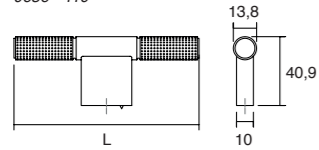

0636 - 192/320

0636 - 110

0636 - 040

Includes non-twisting tip
Incluye punta anti-giro

L30	L33	L618	C1	C2	L	↓	📦
Brushed black Negro cepillado	Titanium black Negro titanio	Brushed brass cava Latón cava cepillado					
0636040L30	0636040L33	0636040L618	-	-	Ø40	1	25
0636110L30	0636110L33	0636110L618	-	-	110	1	25
0636192L30	0636192L33	0636192L618	192	-	228	2	25
0636320L30	0636320L33	0636320L618	320	-	356	2	25
0636960L30	0636960L33	0636960L618	960	480	996	3	10