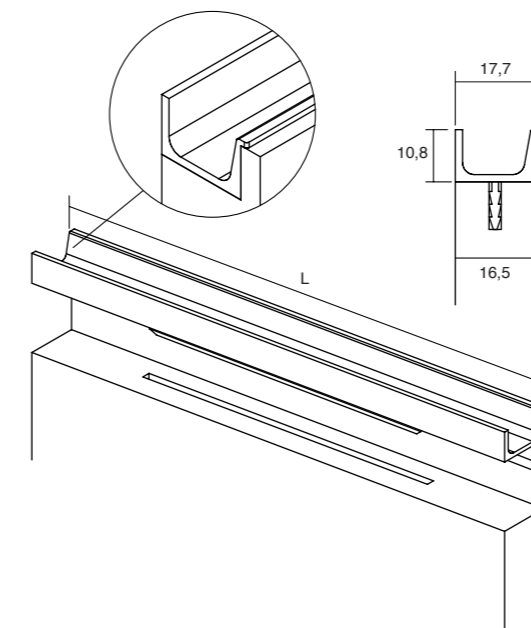

0163 **JEY2** ALUMINIUM Designer: Viefte Studio

L24	L618	LM1	LM2	L	☐
Stainless steel look	Brushed brass cava	Matt white	Matt black		
Inox look	Latón cava cepillado	Blanco mate	Negro mate		
0163147L24	0163147L618	0163147LM1	0163147LM2	147	15
0163197L24	0163197L618	0163197LM1	0163197LM2	197	15
0163247L24	0163247L618	0163247LM1	0163247LM2	247	15
0163297L24	0163297L618	0163297LM1	0163297LM2	297	15
0163347L24	0163347L618	0163347LM1	0163347LM2	347	15
0163397L24	0163397L618	0163397LM1	0163397LM2	397	15
0163447L24	0163447L618	0163447LM1	0163447LM2	447	10
0163497L24	0163497L618	0163497LM1	0163497LM2	497	10
0163597L24	0163597L618	0163597LM1	0163597LM2	597	10
0163697L24	0163697L618	0163697LM1	0163697LM2	697	10
0163797L24	0163797L618	0163797LM1	0163797LM2	797	10
0163897L24	0163897L618	0163897LM1	0163897LM2	897	5
0163997L24	0163997L618	0163997LM1	0163997LM2	997	5
01631197L24	01631197L618	01631197LM1	01631197LM2	1197	5
-	-	01633000LM1	01633000LM2	3000	15 *

*Available only in M1 and M2 finishes. Three metre profiles are delivered according to the units of the original packaging and cannot be sold separately. / Disponible solo en los acabados M1 y M2. Las barras de tres metros se sirven según las cantidades del embalaje original y no se pueden servir por separado.