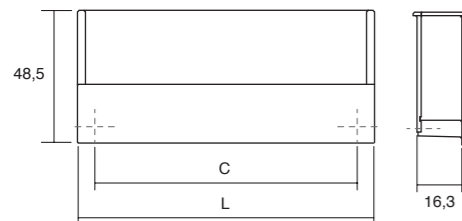

Designer: Viefe Studio

Z23	C	L	↓	☐
Brushed nickel <i>Níquel cepillado</i>				
0091032Z23	32	70	2	25
0091108Z23	108	152,5	2	25

0281 **FLAT**

ZAMAK

Designer: Oriol Barri

Z23	C	L	↓	☐
Brushed nickel <i>Níquel cepillado</i>				
0281160Z23	160	174,8	2	25