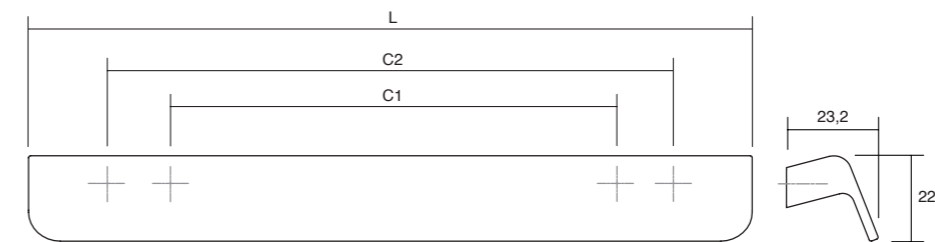

0610 **FLAPP Aluminium**

ALUMINIUM

Designer: Frank Person

L24	L30	L618	C1	C2	L	↓	☐
Stainless steel look	Brushed black	Brushed brass cava					
<i>Inox look</i>	<i>Negro cepillado</i>	<i>Latón cava cepillado</i>					
0610032L24	0610032L30	0610032L618	32	-	70	2	25
0610160L24	0610160L30	0610160L618	128	160	200	4	25
0610256L24	0610256L30	0610256L618	256	-	350	2	25
06101056L24	06101056L30	06101056L618	416	1056	1100	4	15