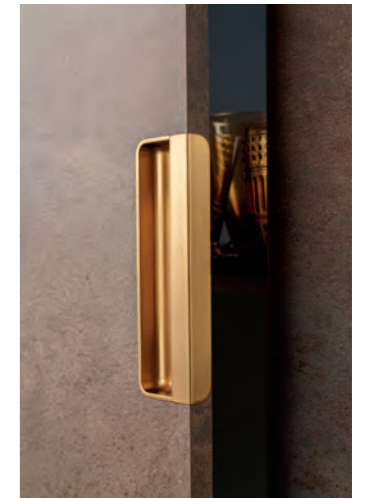

0643 **LINKK** ALUMINIUM Designer: Alexis Vivet

NEW!

0643 - 160/320

0643 - 1056

L24	L291	L30	C1	C2	L	↓	☐
Stainless steel look <i>Inox look</i>	Brushed brass <i>Latón cepillado</i>	Brushed black <i>Negro cepillado</i>					
0643160L24	0643160L291	0643160L30	160	-	175	2	25
0643320L24	0643320L291	0643320L30	320	-	335	2	25
06431056L24	06431056L291	06431056L30	1056	528	1071	3	10

0650 **MOULE** ZAMAK Designer: Kaschkasch

NEW!

Z33	Z618	ZM1	ZM2	↓	☐
Titanium black <i>Negro titanio</i>	Brushed brass cava <i>Latón cava cepillado</i>	Matt white <i>Blanco mate</i>	Matt black <i>Negro mate</i>		
0650128Z33	0650128Z618	0650128ZM1	0650128ZM2	2	25

0648 **OMEGA** ZAMAK Designer: Kaschkasch

NEW!

0648 - 160

0648 - 32

Z618	Z623	ZM2	C	L	↓	☐
Brushed brass cava <i>Latón cava cepillado</i>	Rustic brass <i>Latón rústico</i>	Matt black <i>Negro mate</i>				
0648032Z618	0648032Z623	0648032ZM2	32	62,5	2	25
0648160Z618	0648160Z623	0648160ZM2	160	190,5	2	25

0603 **LIPP** ZAMAK Designer: Alexis Vivet

NEW!

Z618	ZM2	C	L	↓	☐
Brushed brass cava <i>Latón cava cepillado</i>	Matt black <i>Negro mate</i>				
0603192Z618	0603192ZM2	192	205	2	25
0603320Z618	0603320ZM2	320	333	2	25