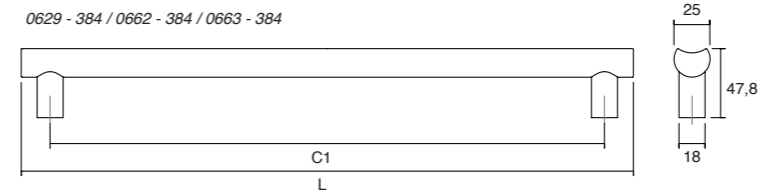

0629 / 0662 / 0663 **MOON** ALUMINIUM Designer: Ilja Huber **NEW!**

① Available with one side system
Disponible con sistema de una cara

② Available with back to back system
Disponible con sistema de doble cara