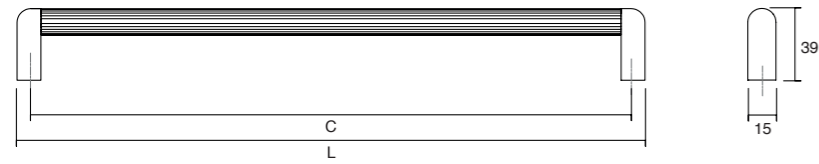

0645 **RISS mini** ALUMINIUM Designer: Kaschkasch **NEW!**