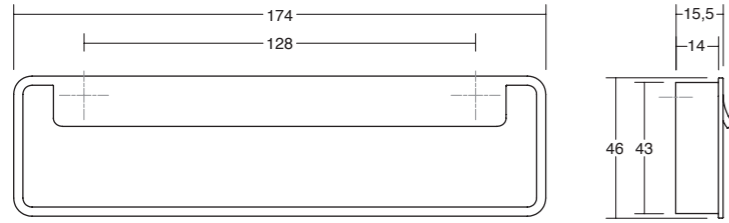

0542 **FOLD** ZAMAK Designer: Teruel & Paré

Z23	Z618	ZM1	ZM2	↓	☐
Brushed nickel	Brushed brass cava	Matt white	Matt black		
<i>Níquel cepillado</i>	<i>Latón cava cepillado</i>	<i>Blanco mate</i>	<i>Negro mate</i>		
0542128Z23	0542128Z618	0542128ZM1	0542128ZM2	2	25