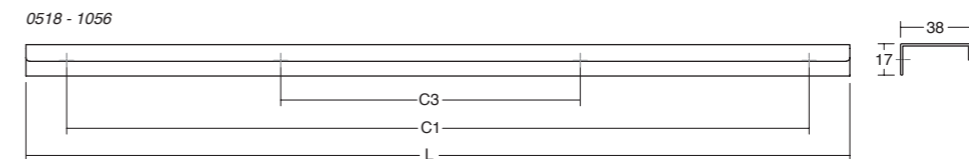

0518 **WAY** ALUMINIUM Designer: Viefe Studio

L04	L09	L24	L29	LM1	C1	C2	C3	L	↓	☐
Anodized matt	Matt black	Stainless steel look	Brushed dark brass	Matt White						
<i>Anodizado mate</i>	<i>Negro mate</i>	<i>Inox look</i>	<i>Latón oscuro cepillado</i>	<i>Blanco mate</i>						
0518032L04	0518032L09	0518032L24	0518032L29	0518032LM1	32	-	-	50	2	25
0518064L04	0518064L09	0518064L24	0518064L29	0518064LM1	64	-	-	100	2	25
0518128L04	0518128L09	0518128L24	0518128L29	0518128LM1	128	-	-	200	2	25
0518320L04	0518320L09	0518320L24	0518320L29	0518320LM1	320	-	-	400	2	25
0518736L04	0518736L09	0518736L24	0518736L29	0518736LM1	736	368	-	800	3	25
05181056L04	05181056L09	05181056L24	05181056L29	05181056LM1	1056	-	352	1100	4	15