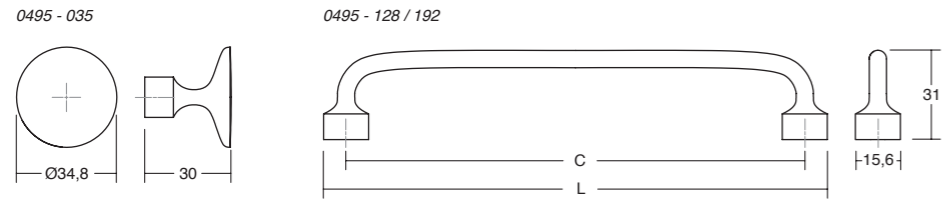

0495 **FLOID** ZAMAK Designer: Frank Person

Z28	Z610	Z614	ZM2	C	L	↓	☐
Brushed gold	Pewter	Antique brass	Matt black				
Oro cepillado	Peltre	Latón antiguo	Negro mate				
0495035Z28	0495035Z610	0495035Z614	0495035ZM2	-	-	1	25
0495128Z28	0495128Z610	0495128Z614	0495128ZM2	128	143,6	2	25
0495192Z28	0495192Z610	0495192Z614	0495192ZM2	192	207,6	2	25