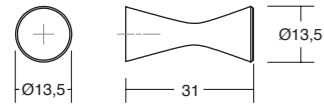

0497 **DIABOLO** ALUMINIUM Designer: Frank Person

L24	L291	L30	L31	↓	☐
Stainless steel look	Brushed brass	Brushed black	Brushed grey		
<i>Inox look</i>	<i>Latón cepillado</i>	<i>Negro cepillado</i>	<i>Gris cepillado</i>		
0497014L24	0497014L291	0497014L30	0497014L31	1	25