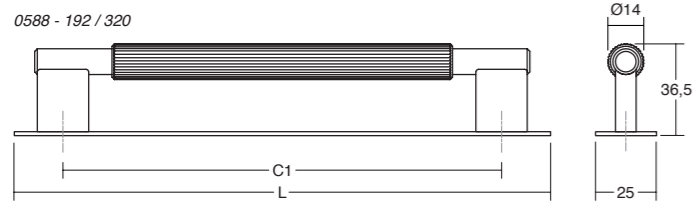

0588 **ARPA PLATE** ALUMINIUM Designer: Viefe Studio

L24	L291	L30	L623	C1	C2	L	Ø	↓	☐
Stainless steel look	Brushed brass	Brushed black	Antique brass						
<i>Inox look</i>	<i>Latón cepillado</i>	<i>Negro cepillado</i>	<i>Latón antiguo</i>						
0588022L24	0588022L291	0588022L30	0588022L623	-	-	100	22	1	25
0588070L24	0588070L291	0588070L30	0588070L623	-	-	70	-	1	25
0588192L24	0588192L291	0588192L30	0588192L623	192	-	230	-	2	25
0588320L24	0588320L291	0588320L30	-	320	-	358	-	2	25
05881178L24	05881178L291	05881178L30	-	1178	589	1216	-	3	10