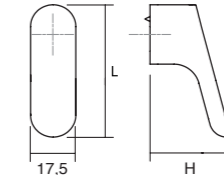

0536 - 017

Includes non-twisting tip
Incluye punta anti-giro