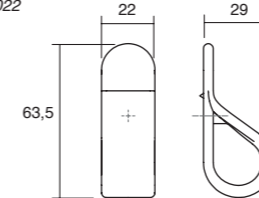

0621 **RILLE mini** ALUMINIUM Designer: Patricia Roig

NEW!

Includes non-twisting tip
Incluye punta anti-giro

L05	L24	L291	L30	C	L	↓	☐
Polished nickel Níquel brillo	Stainless steel look Inox look	Brushed brass Latón cepillado	Brushed black Negro cepillado				
0621055L05	0621055L24	0621055L291	0621055L30	-	55	1	25
0621160L05	0621160L24	0621160L291	0621160L30	160	190	2	25
0621320L05	0621320L24	0621320L291	0621320L30	320	350	2	25

0487 **PURA** ZAMAK Designer: Balutto Associati

Z01	Z03	Z06	Z07	NEW! Z23	NEW! Z618	NEW! ZM2	C	L	↓	☐
Polished chrome Cromo brillo	Polished titanium black Titanio negro brillo	Polished copper Cobre brillo	Polished brass Latón brillo	Brushed nickel Níquel cepillado	Brushed brass cava Latón cava cepillado	Matt black Negro mate				
0487160Z01	0487160Z03	0487160Z06	0487160Z07	0487160Z23	0487160Z618	0487160ZM2	160	168	2	25
NEW! 0487256Z01	0487256Z03	0487256Z06	0487256Z07	0487256Z23	0487256Z618	0487256ZM2	256	264	2	25

0528 **RILLE** ALUMINIUM Designer: Patricia Roig

Includes non-twisting tip
Incluye punta anti-giro

L24	L291	L30	C1	C2	L	↓	☐
Stainless steel look Inox look	Brushed brass Latón cepillado	Brushed black Negro cepillado					
0528055L24	0528055L291	0528055L30	-	-	55	1	25
0528160L24	0528160L291	0528160L30	160	-	190	2	25
0528320L24	0528320L291	0528320L30	320	-	350	2	25
0528480L24	0528480L291	0528480L30	480	-	510	2	25
0528992L24	0528992L291	0528992L30	992	496	1022	3	15

0590 **BELT** ZAMAK Designer: Kaschkasch

0590 - 022

Includes non-twisting tip / Incluye punta anti-giro