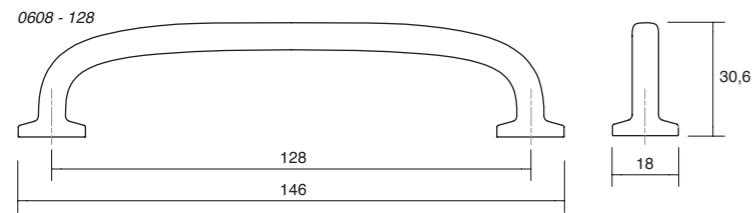

0608 **QUART Mini** ZAMAK Designer: Frank Person

0608 - 026

Z618	Z623	ZM2		
Brushed brass cava	Rustic brass	Matt black	↓	📦
Latón cava cepillado	Latón rústico	Negro mate		
0608026Z618	0608026Z623	0608026ZM2	1	25
0608128Z618	0608128Z623	0608128ZM2	2	25

Includes non-twisting tip
Incluye punta anti-giro