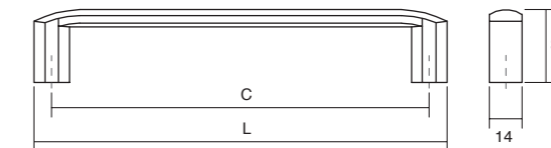

0241 **ROMA** ZAMAK Designer: 2J Design

Z01	Z23	Z28	ZM2	C	L	↓	☐
Polished chrome Cromo brillo	Brushed nickel Níquel cepillado	Brushed gold Oro cepillado	Matt black Negro mate				
0241160Z01	0241160Z23	0241160Z28	0241160ZM2	160	175	2	25
0241192Z01	0241192Z23	0241192Z28	0241192ZM2	192	207	2	25
0241320Z01	0241320Z23	0241320Z28	0241320ZM2	320	335	2	25