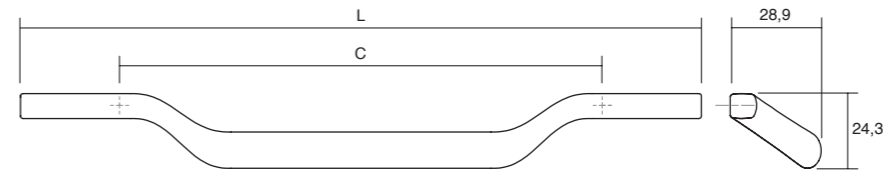

Z23	Z618	ZM2	↓	☐
Brushed nickel Níquel cepillado	Brushed brass cava Latón cava cepillado	Matt black Negro mate		
0601040Z23	0601040Z618	0601040ZM2	1	25

0602 **VALLEY**

ZAMAK

Designer: Alexis Vivet

Z03	Z07	Z618	ZM2	C	L	↓	☐
Polished titanium black Titanio negro brillo	Polished brass Latón brillo	Brushed brass cava Latón cava cepillado	Matt black Negro mate				
0602160Z03	0602160Z07	0602160Z618	0602160ZM2	160	223	2	25
0602256Z03	0602256Z07	0602256Z618	0602256ZM2	256	330	2	25