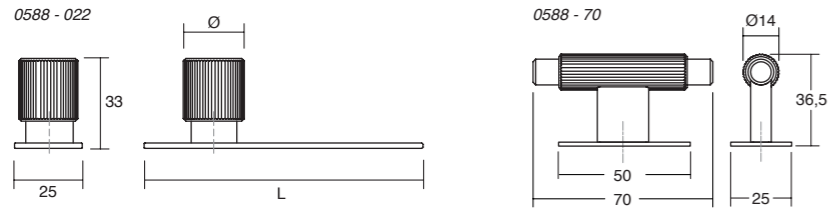

0588 **ARPA PLATE** ALUMINIUM Designer: Viefe Studio

L24	L291	L30	L623	C1	C2	L	Ø	↓	☐
Stainless steel look	Brushed brass	Brushed black	Antique brass						
<i>Inox look</i>	<i>Latón cepillado</i>	<i>Negro cepillado</i>	<i>Latón antiguo</i>						
0588022L24	0588022L291	0588022L30	0588022L623	-	-	100	22	1	25
0588070L24	0588070L291	0588070L30	0588070L623	-	-	70	-	1	25
0588192L24	0588192L291	0588192L30	0588192L623	192	-	230	-	2	25
0588320L24	0588320L291	0588320L30	-	320	-	358	-	2	25
05881178L24	05881178L291	05881178L30	-	1178	589	1216	-	3	10