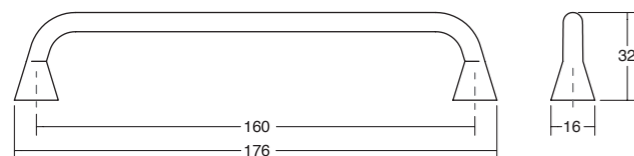

0447 **BELLA** ZAMAK Designer: Balutto Associati

Z26 Brushed copper <i>Cobre cepillado</i> 0447160Z26	Z28 Brushed gold <i>Oro cepillado</i> 0447160Z28	Z617 Graphite grey <i>Gris grafito</i> 0447160Z617	ZM2 Matt black <i>Negro mate</i> 0447160ZM2	↓
2 25