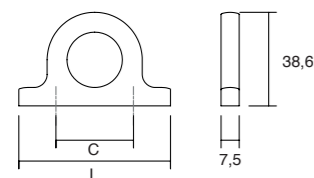

0648 - 32

Z618	Z623	ZM2	C	L	↓	☐
Brushed brass cava <i>Latón cava cepillado</i>	Rustic brass <i>Latón rústico</i>	Matt black <i>Negro mate</i>				
0648032Z618	0648032Z623	0648032ZM2	32	62,5	2	25
0648160Z618	0648160Z623	0648160ZM2	160	190,5	2	25