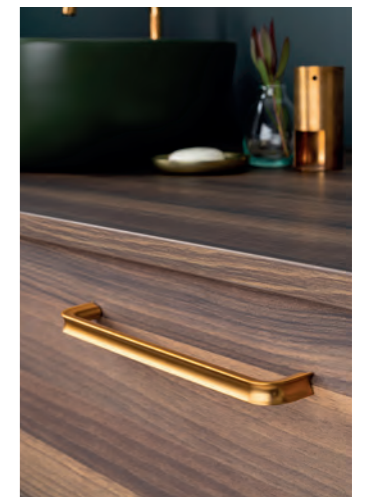

0643 **LINKK** ALUMINIUM Designer: Alexis Vivet

NEW!

0643 - 160/320

0643 - 1056

L24	L291	L30	C1	C2	L	↓	☐
Stainless steel look <i>Inox look</i>	Brushed brass <i>Latón cepillado</i>	Brushed black <i>Negro cepillado</i>					
0643160L24	0643160L291	0643160L30	160	-	175	2	25
0643320L24	0643320L291	0643320L30	320	-	335	2	25
06431056L24	06431056L291	06431056L30	1056	528	1071	3	10

0650 **MOULE** ZAMAK Designer: Kaschkasch

NEW!

Z33	Z618	ZM1	ZM2	↓	☐
Titanium black <i>Negro titanio</i>	Brushed brass cava <i>Latón cava cepillado</i>	Matt white <i>Blanco mate</i>	Matt black <i>Negro mate</i>		
0650128Z33	0650128Z618	0650128ZM1	0650128ZM2	2	25

0648 **OMEGA** ZAMAK Designer: Kaschkasch

NEW!

0648 - 160

0648 - 32

Z618	Z623	ZM2	C	L	↓	☐
Brushed brass cava <i>Latón cava cepillado</i>	Rustic brass <i>Latón rústico</i>	Matt black <i>Negro mate</i>				
0648032Z618	0648032Z623	0648032ZM2	32	62,5	2	25
0648160Z618	0648160Z623	0648160ZM2	160	190,5	2	25

0603 **LIPP** ZAMAK Designer: Alexis Vivet

NEW!

Z618	ZM2	C	L	↓	☐
Brushed brass cava <i>Latón cava cepillado</i>	Matt black <i>Negro mate</i>				
0603192Z618	0603192ZM2	192	205	2	25
0603320Z618	0603320ZM2	320	333	2	25