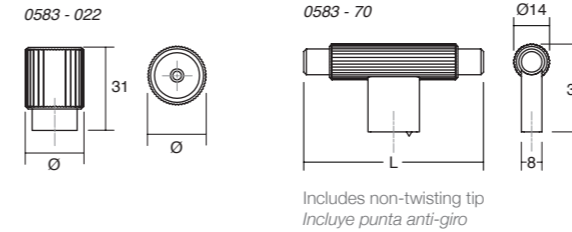

0583 **ARPA** ALUMINIUM Designer: Viefe Studio

L24	L291	L30	L623	C1	C2	L	Ø	↓	☐
Stainless stl. look	Brushed brass	Brushed black	Rustic brass						
<i>Inox look</i>	<i>Latón cepillado</i>	<i>Negro cepillado</i>	<i>Latón rústico</i>						
0583022L24	0583022L291	0583022L30	0583022L623	-	-	-	22	1	25
0583070L24	0583070L291	0583070L30	0583070L623	-	-	70	-	1	25
0583192L24	0583192L291	0583192L30	0583192L623	192	-	214	-	2	25
0583320L24	0583320L291	0583320L30	-	320	-	342	-	2	25
05831178L24	05831178L291	05831178L30	-	1178	589	1200	-	3	10