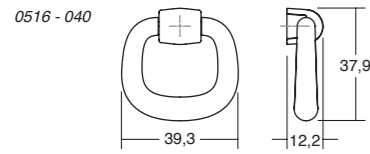

0516 **PENDANT** ZAMAK Designer: Frank Person

Z610	Z614	ZM2	↓	☐
Pewter	Antique brass	Matt black		
Peltre	Latón antiguo	Negro mate		
0516040Z610	0516040Z614	0516040ZM2	1	25
0516128Z610	0516128Z614	0516128ZM2	2	25