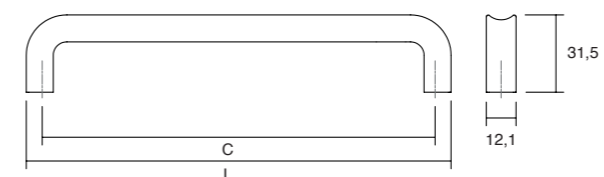

0603 **LIPP** ZAMAK Designer: Alexis Vivet

NEW!

Z618	ZM2	C	L	↓	☐
Brushed brass cava <i>Latón cava cepillado</i>	Matt black <i>Negro mate</i>				
0603192Z618	0603192ZM2	192	205	2	25
0603320Z618	0603320ZM2	320	333	2	25