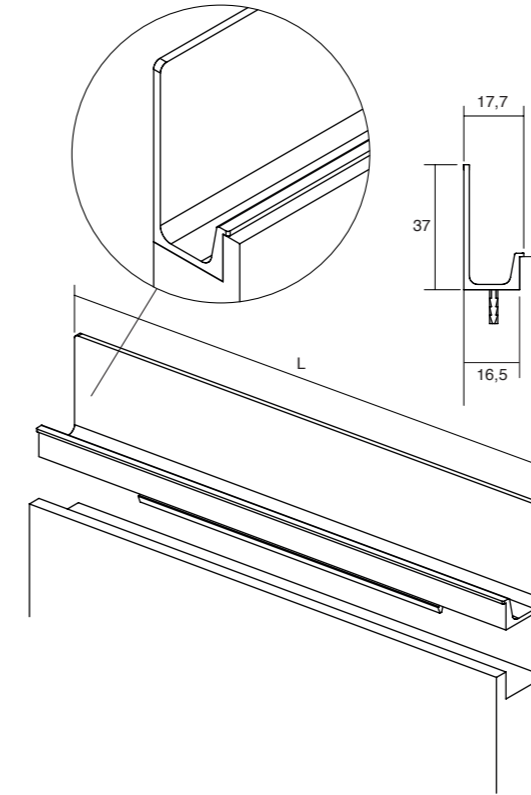

0127 **JEY** ALUMINIUM Designer: Viefte Studio

L24	L618	LM1	LM2	L	☐
Stainless steel look	Brushed brass cava	Matt white	Matt black		
Inox look	Latón cava cepillado	Blanco mate	Negro mate		
0127147L24	0127147L618	0127147LM1	0127147LM2	147	15
0127197L24	0127197L618	0127197LM1	0127197LM2	197	15
0127247L24	0127247L618	0127247LM1	0127247LM2	247	15
0127297L24	0127297L618	0127297LM1	0127297LM2	297	15
0127347L24	0127347L618	0127347LM1	0127347LM2	347	15
0127397L24	0127397L618	0127397LM1	0127397LM2	397	15
0127447L24	0127447L618	0127447LM1	0127447LM2	447	10
0127497L24	0127497L618	0127497LM1	0127497LM2	497	10
0127597L24	0127597L618	0127597LM1	0127597LM2	597	10
0127697L24	0127697L618	0127697LM1	0127697LM2	697	10
0127797L24	0127797L618	0127797LM1	0127797LM2	797	10
0127897L24	0127897L618	0127897LM1	0127897LM2	897	5
0127997L24	0127997L618	0127997LM1	0127997LM2	997	5
01271197L24	01271197L618	01271197LM1	01271197LM2	1197	5
-	-	01273000LM1	01273000LM2	3000	15 *

*Available only in M1 and M2 finishes. Three metre profiles are delivered according to the units of the original packaging and cannot be sold separately. / Disponible solo en los acabados M1 y M2. Las barras de tres metros se sirven según las cantidades del embalaje original y no se pueden servir por separado.