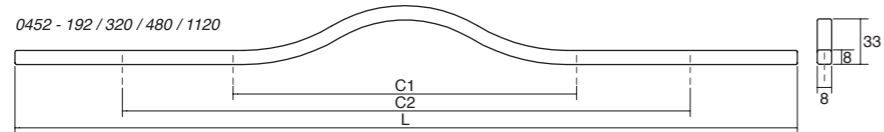

0452 **BRAVE** ALUMINIUM Designer: Viefe Studio

LM1	LM2	LM23	LM41	C1	C2	L	↓	⊞
Matt white Blanco mate	Matt black Negro mate	Metallic grey Gris metal	Metallic brown Marrón metal					
0452128FM1	0452128FM2	0452128FM23	0452128FM41	128	-	160	2	25
0452192FM1	0452192FM2	0452192FM23	0452192FM41	192	-	240	2	25
0452320FM1	0452320FM2	0452320FM23	0452320FM41	320	-	400	2	25
0452480FM1	0452480FM2	0452480FM23	0452480FM41	192	480	600	4	25
0452992FM1	0452992FM2	0452992FM23	0452992FM41	192	992	1040	4	15 Off-center / Descentrado
04521120FM1	04521120FM2	04521120FM23	04521120FM41	192	1120	1150	4	15