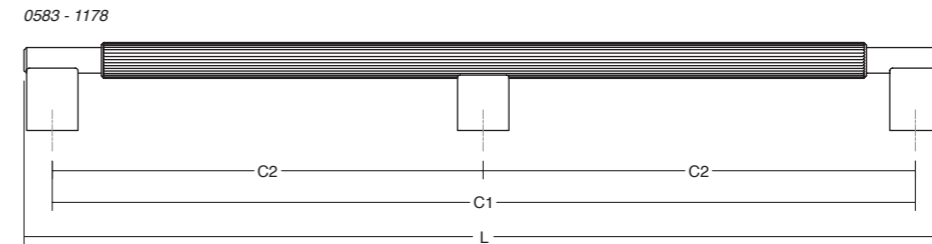

0583 **ARPA** ALUMINIUM Designer: Viefe Studio

L24	L291	L30	L623	C1	C2	L	Ø	↓	☐
Stainless stl. look	Brushed brass	Brushed black	Rustic brass						
<i>Inox look</i>	<i>Latón cepillado</i>	<i>Negro cepillado</i>	<i>Latón rústico</i>						
0583022L24	0583022L291	0583022L30	0583022L623	-	-	-	22	1	25
0583070L24	0583070L291	0583070L30	0583070L623	-	-	70	-	1	25
0583192L24	0583192L291	0583192L30	0583192L623	192	-	214	-	2	25
0583320L24	0583320L291	0583320L30	-	320	-	342	-	2	25
05831178L24	05831178L291	05831178L30	-	1178	589	1200	-	3	10