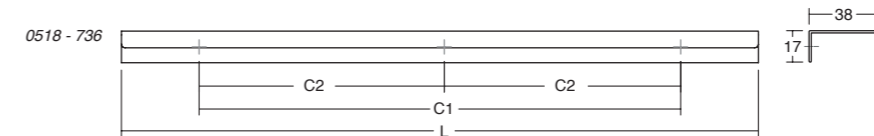

0518 **WAY** ALUMINIUM Designer: Viefe Studio

L04	L09	L24	L29	LM1	C1	C2	C3	L	↓	☐
Anodized matt	Matt black	Stainless steel look	Brushed dark brass	Matt White						
<i>Anodizado mate</i>	<i>Negro mate</i>	<i>Inox look</i>	<i>Latón oscuro cepillado</i>	<i>Blanco mate</i>						
0518032L04	0518032L09	0518032L24	0518032L29	0518032LM1	32	-	-	50	2	25
0518064L04	0518064L09	0518064L24	0518064L29	0518064LM1	64	-	-	100	2	25
0518128L04	0518128L09	0518128L24	0518128L29	0518128LM1	128	-	-	200	2	25
0518320L04	0518320L09	0518320L24	0518320L29	0518320LM1	320	-	-	400	2	25
0518736L04	0518736L09	0518736L24	0518736L29	0518736LM1	736	368	-	800	3	25
05181056L04	05181056L09	05181056L24	05181056L29	05181056LM1	1056	-	352	1100	4	15