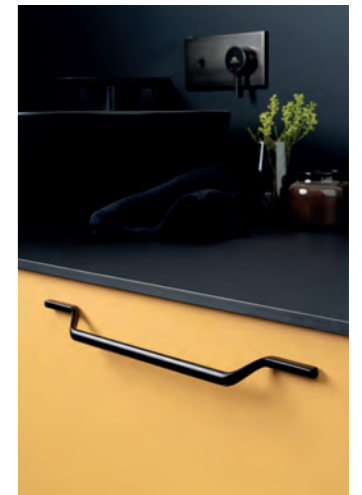

Z23	Z618	ZM2	↓	☐
Brushed nickel Níquel cepillado	Brushed brass cava Latón cava cepillado	Matt black Negro mate		
0601040Z23	0601040Z618	0601040ZM2	1	25

0602 **VALLEY**

ZAMAK

Designer: Alexis Vivet

Z03	Z07	Z618	ZM2	C	L	↓	☐
Polished titanium black Titanio negro brillo	Polished brass Latón brillo	Brushed brass cava Latón cava cepillado	Matt black Negro mate				
0602160Z03	0602160Z07	0602160Z618	0602160ZM2	160	223	2	25
0602256Z03	0602256Z07	0602256Z618	0602256ZM2	256	330	2	25