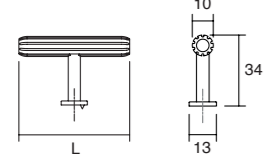

0621 - 055

Includes non-twisting tip
Incluye punta anti-giro

L05	L24	L291	L30	C	L	↓	☐
Polished nickel Níquel brillo	Stainless steel look Inox look	Brushed brass Latón cepillado	Brushed black Negro cepillado				
0621055L05	0621055L24	0621055L291	0621055L30	-	55	1	25
0621160L05	0621160L24	0621160L291	0621160L30	160	190	2	25
0621320L05	0621320L24	0621320L291	0621320L30	320	350	2	25