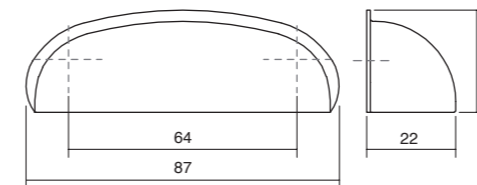

0391 **AURA** ZAMAK Designer: Viefe Studio

Z66	Z612	↓	☐
Antique copper	Antique silver		
<i>Cobre antiguo</i>	<i>Plata antigua</i>		
0391064Z66	0391064Z612	2	25