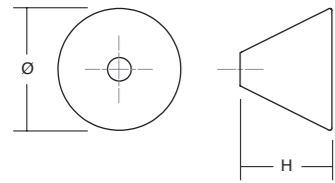

0538 **CONIC** ZAMAK Designer: Kaschkasch

ZM1	ZM2	ZM25	Ø	H	↓	☐
Matt white <i>Blanco mate</i>	Matt black <i>Negro mate</i>	Moss grey <i>Gris musgo</i>				
0538029ZM1	0538029ZM2	0538029ZM25	29,4	22	1	25
0538043ZM1	0538043ZM2	0538043ZM25	43	25	1	25