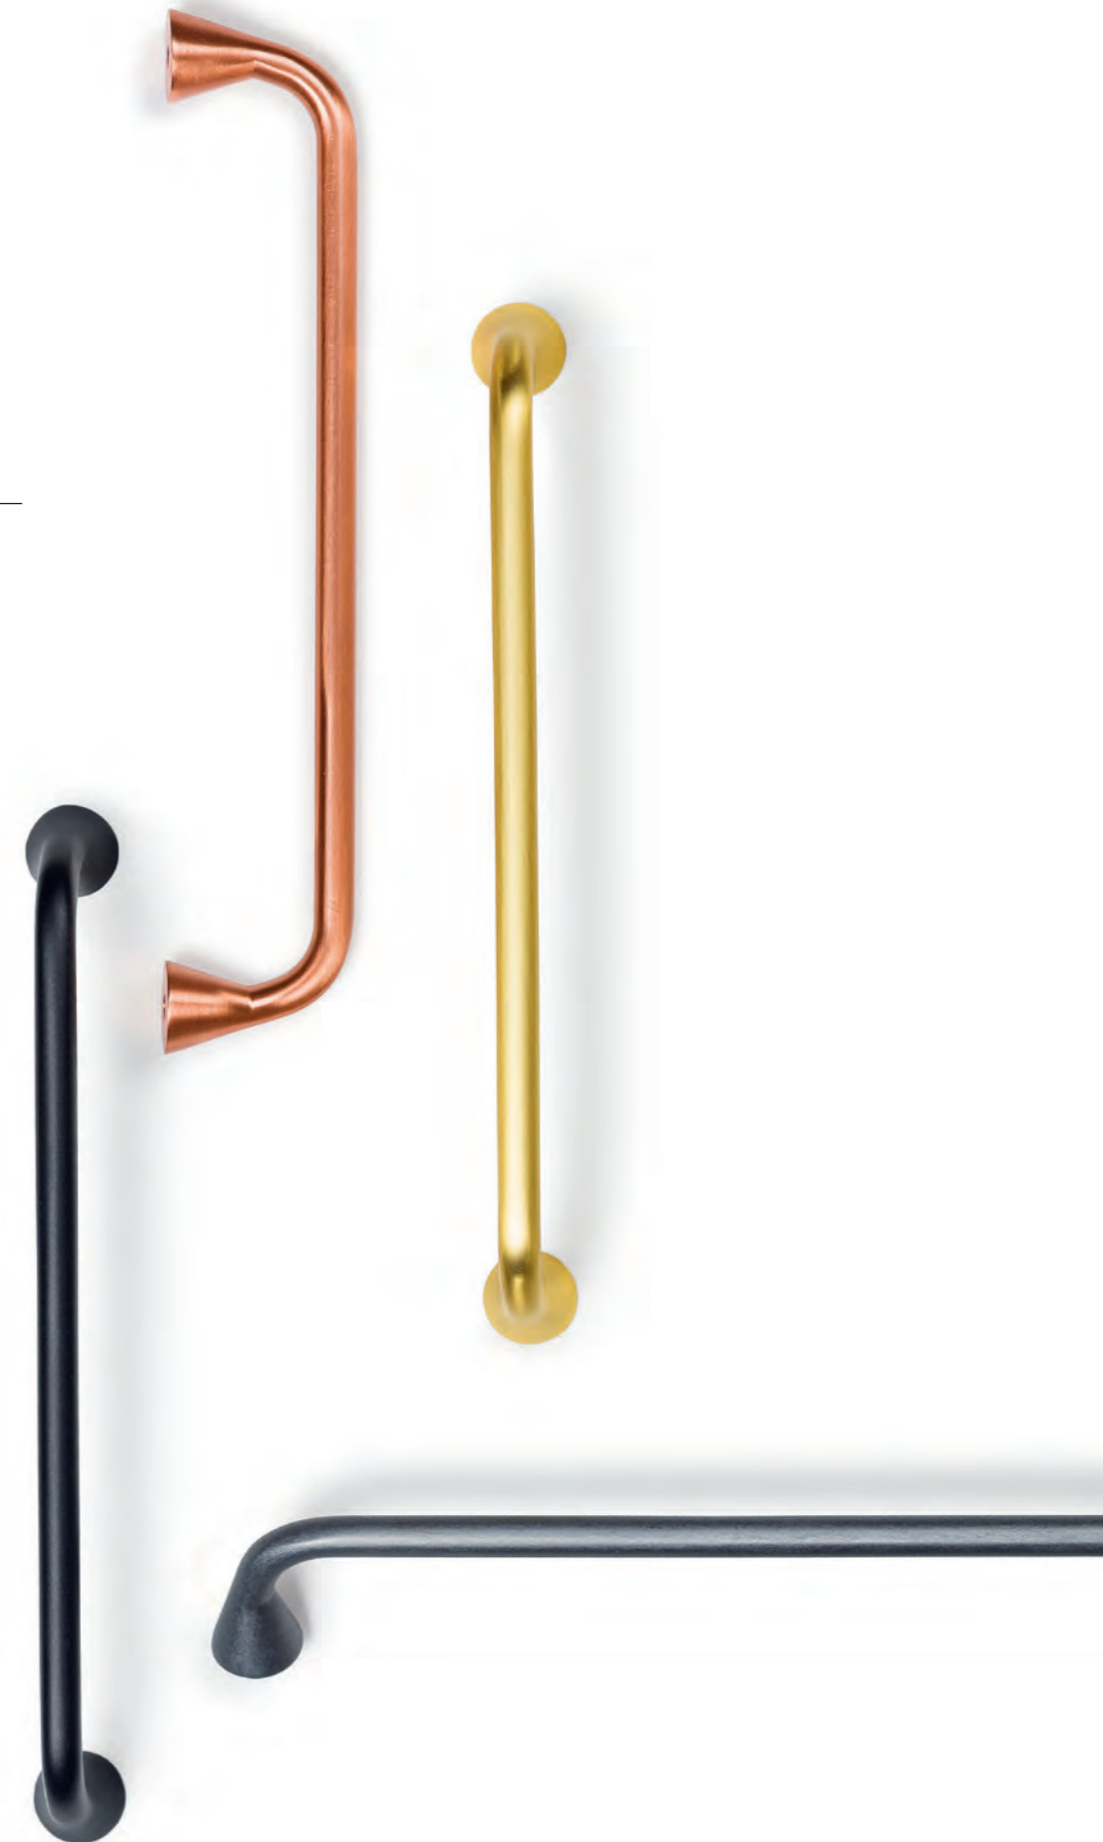

Finishes
Acabados

Brushed copper
Cobre cepillado

Brushed gold
Oro cepillado

Graphite grey
Gris grafito

Matt black
Negro mate

←→ | ○ — ○
176 mm 160 mm

⊕
Technical info on page 318
Info técnica en pág 318

0449