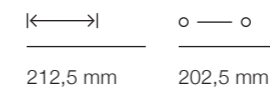

⊕
Technical info on page 320
Info técnica en pág 320