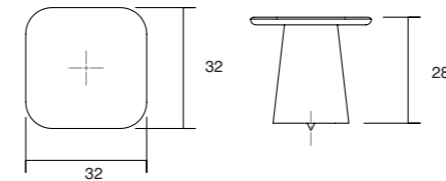

0638 **PRISM** ZAMAK Designer: Patricia Roig

NEW!

Includes non-twisting tip
Incluye punta anti-giro

Z33	Z618	ZM1	ZM2	Z03	Z05	Z07	↓	📦
Titanium black Negro titanio	Brushed brass cava Latón cava cepillado	Matt white Blanco mate	Matt black Negro mate	Polished titanium black Titanio negro brillo	Polished nickel Níquel brillo	Polished brass Latón brillo		
0638032Z33	0638032Z618	0638032ZM1	0638032ZM2	0638032Z03	0638032Z05	0638032Z07	1	25