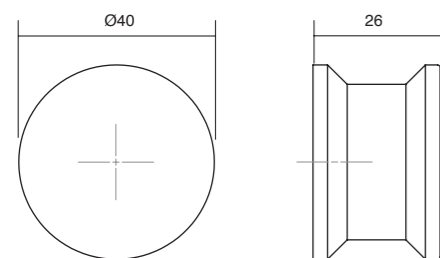

W16	W17	WM2	↓	☐
Oak Roble	Walnut Nogal	Ash matt black lacquered Fresno lacado negro mate		
0601040W16	0601040W17	0601040WM2	1	25