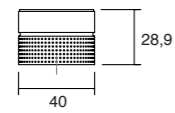

Includes non-twisting tip
Incluye punta anti-giro

L30	L33	L618	C1	C2	L	↓	📦
Brushed black Negro cepillado	Titanium black Negro titanio	Brushed brass cava Latón cava cepillado					
0636040L30	0636040L33	0636040L618	-	-	Ø40	1	25
0636110L30	0636110L33	0636110L618	-	-	110	1	25
0636192L30	0636192L33	0636192L618	192	-	228	2	25
0636320L30	0636320L33	0636320L618	320	-	356	2	25
0636960L30	0636960L33	0636960L618	960	480	996	3	10