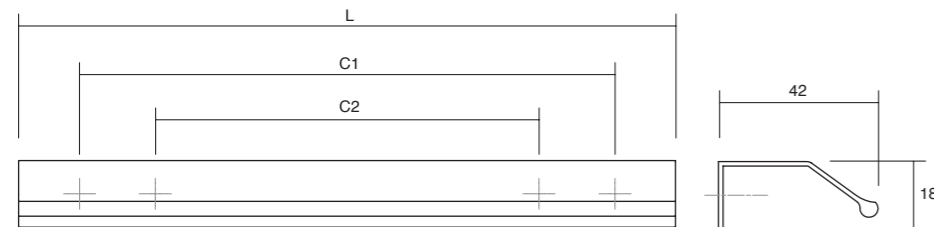

0600 **WING**

ALUMINIUM

Designer: Alexis Vivet

L24	L30	L613	L618	C1	C2	L	↓	☐
Stainless steel look	Brushed black	Antique bronze	Brushed brass cava					
<i>Inox look</i>	<i>Negro cepillado</i>	<i>Bronce antiguo</i>	<i>Latón cava cepillado</i>					
0600064L24	0600064L30	0600064L613	0600064L618	64	-	100	2	25
0600128L24	0600128L30	0600128L613	0600128L618	128	-	200	2	25
0600256L24	0600256L30	0600256L613	0600256L618	256	-	350	2	25
06001120L24	06001120L30	06001120L613	06001120L618	1120	384	1200	4	15