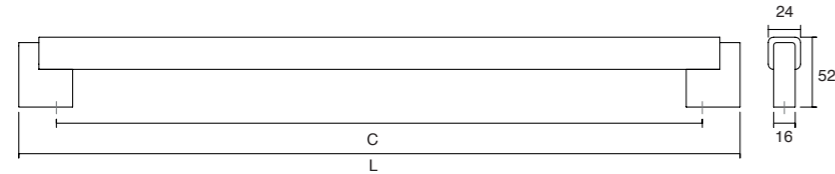

0658 **DUO mini** ALUMINIUM + WOOD Designer: Ilja Huber **NEW!**

Certified wood
Madera certificada

NM2716	NM2717	NM2M2	C	L	↓	☐
Lava grey + Oak Gris lava + roble	Lava grey + Walnut Gris lava + Nogal	Matt black + Oak matt black lacquered Negro mate + Roble lacado negro mate				
0658160NM2716	0658160NM2717	0658160NM2M2	160	194,6	2	25
0658320NM2716	0658320NM2717	0658320NM2M2	320	354,6	2	25

0659 / 0668 / 0670 **DUO big** ALUMINIUM + WOOD Designer: Ilja Huber **NEW!**

Available with one side system
Disponible con sistema de una cara

Available with back to back system
Disponible con sistema de doble cara

Certified wood
Madera certificada

0659 - 1016 / 0668 - 1016 / 0670 - 1016

0659 - 536 / 0668 - 536 / 0670 - 536

NM2716	NM2717	NM2M2	C1	C2	L	↓	☐
Lava grey + Oak Gris lava + roble	Lava grey + Walnut Gris lava + Nogal	Matt black + Oak matt black lacquered Negro mate + Roble lacado negro mate					
0659480NM2716	0659480NM2717	0659480NM2M2	480	-	536	2	2
0659960NM2716	0659960NM2717	0659960NM2M2	960	480	1016	3	2
0668480NM2716	0668480NM2717	0668480NM2M2	480	-	536	2	2
0668960NM2716	0668960NM2717	0668960NM2M2	960	480	1016	3	2
0670480NM2716	0670480NM2717	0670480NM2M2	480	-	536	2	1
0670960NM2716	0670960NM2717	0670960NM2M2	960	480	1016	3	1

0664 / 0665 / 0671 **LUV WOOD** WOOD Designer: Kaschkasch **NEW!**

Available with one side system
Disponible con sistema de una cara

Available with back to back system
Disponible con sistema de doble cara

Certified wood
Madera certificada

0664 - 992 / 0665 - 992 / 0671 - 992

0664 - 384 / 0665 - 384 / 0671 - 384