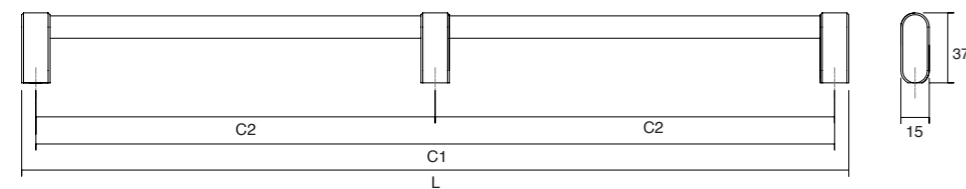

0643 - 1056

L24	L291	L30	C1	C2	L	↓	☐
Stainless steel look <i>Inox look</i>	Brushed brass <i>Latón cepillado</i>	Brushed black <i>Negro cepillado</i>					
0643160L24	0643160L291	0643160L30	160	-	175	2	25
0643320L24	0643320L291	0643320L30	320	-	335	2	25
06431056L24	06431056L291	06431056L30	1056	528	1071	3	10