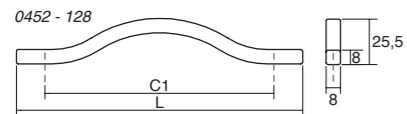

0452 **BRAVE** ALUMINIUM Designer: Viefe Studio

LM1	LM2	LM23	LM41	C1	C2	L	↓	⊞
Matt white Blanco mate	Matt black Negro mate	Metallic grey Gris metal	Metallic brown Marrón metal					
0452128FM1	0452128FM2	0452128FM23	0452128FM41	128	-	160	2	25
0452192FM1	0452192FM2	0452192FM23	0452192FM41	192	-	240	2	25
0452320FM1	0452320FM2	0452320FM23	0452320FM41	320	-	400	2	25
0452480FM1	0452480FM2	0452480FM23	0452480FM41	192	480	600	4	25
0452992FM1	0452992FM2	0452992FM23	0452992FM41	192	992	1040	4	15 Off-center / Descentrado
04521120FM1	04521120FM2	04521120FM23	04521120FM41	192	1120	1150	4	15