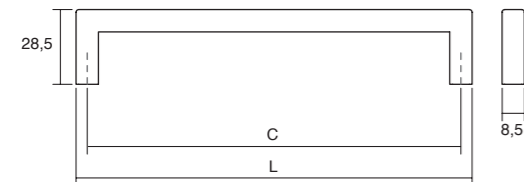

0056 **U** ZAMAK Designer: Viefe Studio

Z01	Z11	Z23	Z26	Z27	Z31	ZM1	ZM2	C	L	↓	☐
Polished chrome Cromo brillo	Matt chrome Cromo mate	Brushed nickel Níquel cepillado	Brushed copper Cobre cepillado	Brushed brass Latón cepillado	Brushed grey Gris cepillado	Matt white Blanco mate	Matt black Negro mate				
0056128Z01	0056128Z11	0056128Z23	0056128Z26	0056128Z27	0056128Z31	0056128ZM1	0056128ZM2	128	136,5	2	25
0056160Z01	0056160Z11	0056160Z23	0056160Z26	0056160Z27	0056160Z31	0056160ZM1	0056160ZM2	160	168,5	2	25
0056192Z01	0056192Z11	0056192Z23	0056192Z26	0056192Z27	0056192Z31	0056192ZM1	0056192ZM2	192	200,5	2	25
0056320Z01	0056320Z11	0056320Z23	0056320Z26	0056320Z27	0056320Z31	0056320ZM1	0056320ZM2	320	328,5	2	25
0056492Z01	0056492Z11	0056492Z23	0056492Z26	0056492Z27	0056492Z31	0056492ZM1	0056492ZM2	492	500,5	2	25