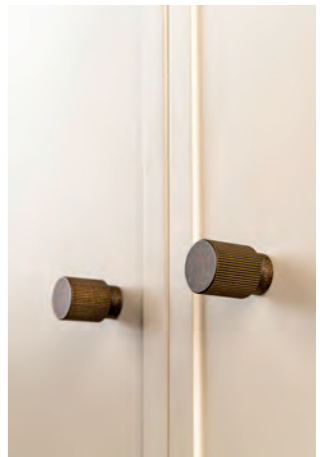

0583 **ARPA** ALUMINIUM Designer: Viefe Studio

L24	L291	L30	L623	C1	C2	L	Ø	↓	☐
Stainless stl. look	Brushed brass	Brushed black	Rustic brass						
<i>Inox look</i>	<i>Latón cepillado</i>	<i>Negro cepillado</i>	<i>Latón rústico</i>						
0583022L24	0583022L291	0583022L30	0583022L623	-	-	-	22	1	25
0583070L24	0583070L291	0583070L30	0583070L623	-	-	70	-	1	25
0583192L24	0583192L291	0583192L30	0583192L623	192	-	214	-	2	25
0583320L24	0583320L291	0583320L30	-	320	-	342	-	2	25
05831178L24	05831178L291	05831178L30	-	1178	589	1200	-	3	10