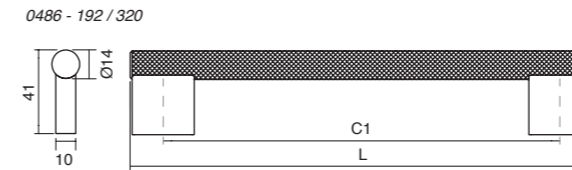

0486 **GRAF BIG** ALUMINIUM Designer: Viefe Studio

L24	L291	L30	C1	C2	L	↓	☐
Stainless steel look	Brushed brass	Brushed black					
Inox look	Latón cepillado	Negro cepillado					
0486038L24	0486038L291	0486038L30	-	-	Ø38	1	25
0486050L24	0486050L291	0486050L30	-	-	Ø50	1	25
0486192L24	0486192L291	0486192L30	192	-	224	2	25
0486320L24	0486320L291	0486320L30	320	-	352	2	25
04861168L24	04861168L291	04861168L30	1168	584	1200	3	10