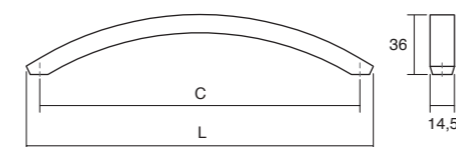

0206 **ARCH** ZAMAK Designer: 2J Design

Z01	Z23	C	L	↓	☐
Polished chrome <i>Cromo brillo</i>	Brushed nickel <i>Níquel cepillado</i>				
0206192Z01	0206192Z23	192	208,5	2	25
0206320Z01	0206320Z23	320	338,5	2	25