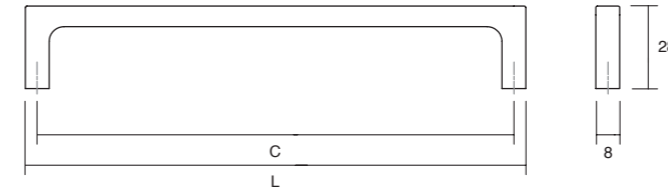

0487 **PURA** ZAMAK Designer: Balutto Associati

Z01	Z03	Z06	Z07	NEW! Z23	NEW! Z618	NEW! ZM2	C	L	↓	☐
Polished chrome Cromo brillo	Polished titanium black Titanio negro brillo	Polished copper Cobre brillo	Polished brass Latón brillo	Brushed nickel Níquel cepillado	Brushed brass cava Latón cava cepillado	Matt black Negro mate				
0487160Z01	0487160Z03	0487160Z06	0487160Z07	0487160Z23	0487160Z618	0487160ZM2	160	168	2	25
NEW! 0487256Z01	0487256Z03	0487256Z06	0487256Z07	0487256Z23	0487256Z618	0487256ZM2	256	264	2	25