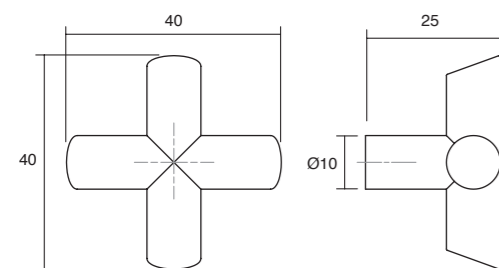

0614 **EQUIS** ZAMAK Designer: Patricia Roig