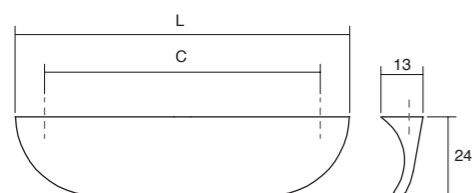

0373 **NICK** ZAMAK Designer: Alexis Vivet