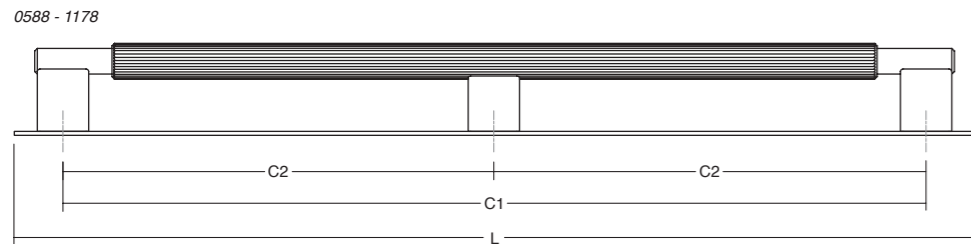

0588 **ARPA PLATE** ALUMINIUM Designer: Viefe Studio

L24	L291	L30	L623	C1	C2	L	Ø	↓	☐
Stainless steel look	Brushed brass	Brushed black	Antique brass						
<i>Inox look</i>	<i>Latón cepillado</i>	<i>Negro cepillado</i>	<i>Latón antiguo</i>						
0588022L24	0588022L291	0588022L30	0588022L623	-	-	100	22	1	25
0588070L24	0588070L291	0588070L30	0588070L623	-	-	70	-	1	25
0588192L24	0588192L291	0588192L30	0588192L623	192	-	230	-	2	25
0588320L24	0588320L291	0588320L30	-	320	-	358	-	2	25
05881178L24	05881178L291	05881178L30	-	1178	589	1216	-	3	10