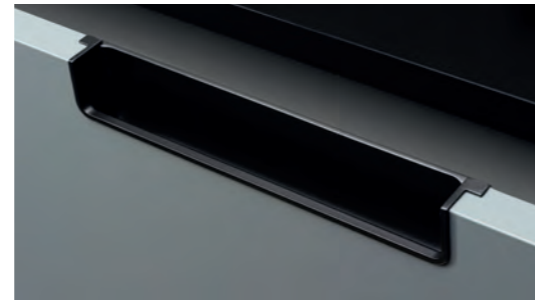

0105 NEST

ZAMAK

Designer: Viefe Studio

Z01	Z01M1	Z23	Z23M1	ZM2	WA	WB	↓	☐	Door
Polished chrome <i>Cromo brillo</i>	Polished chrome+White <i>Cromo brillo+ Blanco</i>	Brushed nickel <i>Níquel cepillado</i>	Brushed nickel+White <i>Níquel cepillado+Blanco</i>	Matt black <i>Negro mate</i>					
0105186Z01ST	0105186Z01M1	0105186Z23ST	0105186Z23M1	0105186ZM2ST	18,6	21,3	2	25	19
-	-	0105206Z23ST	-	-	20,6	23,3	2	25	20,5

0073 TAP

ZAMAK

Designer: Viefe Studio