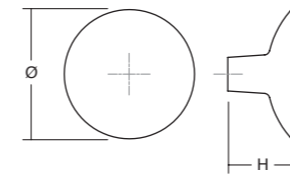

0530 **DISC** WOOD Designer: Balutto Associati

W16	W17	WM2	Ø	H	↓	📦
Oak	Walnut	Ash matt black lacquered				
Roble	Nogal	Fresno lacado negro mate				
0530038W16	0530038W17	0530038WM2	38	20,4	1	25
0530050W16	0530050W17	0530050WM2	50	27	1	25