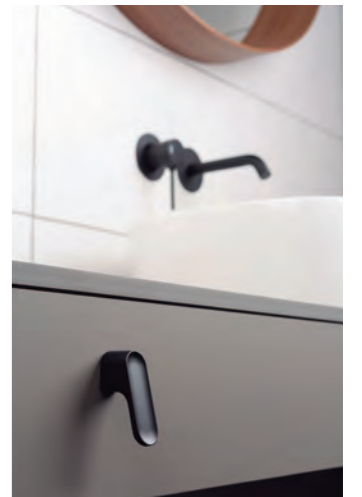

0536 **LUV** ZAMAK Designer: Kaschkasch

0536 - 192 / 320

0536 - 017

Includes non-twisting tip
Incluye punta anti-giro

Z23	Z618	ZM1	ZM2	C	L	H	↓	☐
Brushed nickel Níquel cepillado	Brushed brass cava Latón cava cepillado	Matt white Blanco mate	Matt black Negro mate					
0536017Z23	0536017Z618	0536017ZM1	0536017ZM2	-	51,2	31,1	1	25
0536192Z23	0536192Z618	0536192ZM1	0536192ZM2	192	202	30,4	2	25
0536320Z23	0536320Z618	0536320ZM1	0536320ZM2	320	330	30,4	2	25