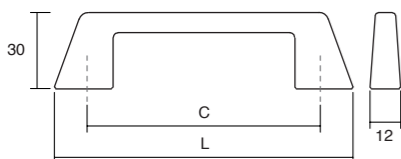

0162 **KADO** ZAMAK Designer: Viefe Studio

Z01	Z23	C	L	↓	☐
Polished chrome <i>Cromo brillo</i>	Brushed nickel <i>Níquel cepillado</i>				
0162160Z01	0162160Z23	160	186	2	25
0162320Z01	0162320Z23	320	346	2	25