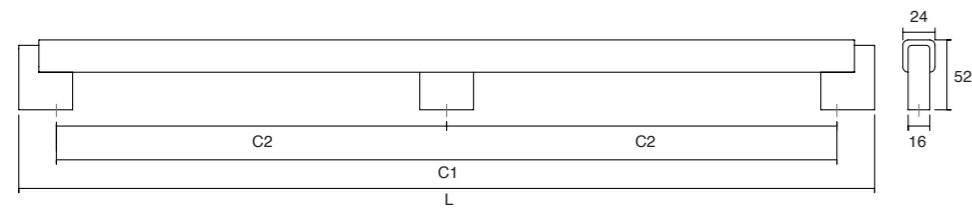

0659 / 0668 / 0670 **DUO big** ALUMINIUM + WOOD Designer: Ilja Huber **NEW!**

Available with one side system
Disponible con sistema de una cara

Available with back to back system
Disponible con sistema de doble cara

Certified wood
Madera certificada

0659 - 1016 / 0668 - 1016 / 0670 - 1016

0659 - 536 / 0668 - 536 / 0670 - 536