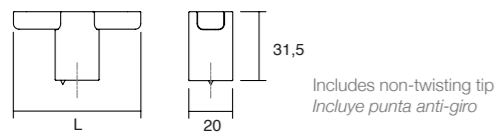

0627 **FUSION** ZAMAK Designer: Ilja Huber

NEW!

0627 - 160/320

0627 - 058

Includes non-twisting tip
Incluye punta anti-giro

Z33	Z618	ZM2	Z03	Z05	Z07	C	L	↓	📦
Titanium black Negro titanio	Brushed brass cava Latón cava cepillado	Matt black Negro mate	Polished titanium black Titanio negro brillo	Polished nickel Níquel brillo	Polished brass Latón brillo				
0627058Z33	0627058Z618	0627058ZM2	0627058Z03	0627058Z05	0627058Z07	-	58	1	25
0627160Z33	0627160Z618	0627160ZM2	0627160Z03	0627160Z05	0627160Z07	160	180	2	25
0627320Z33	0627320Z618	0627320ZM2	0627320Z03	0627320Z05	0627320Z07	320	340	2	25