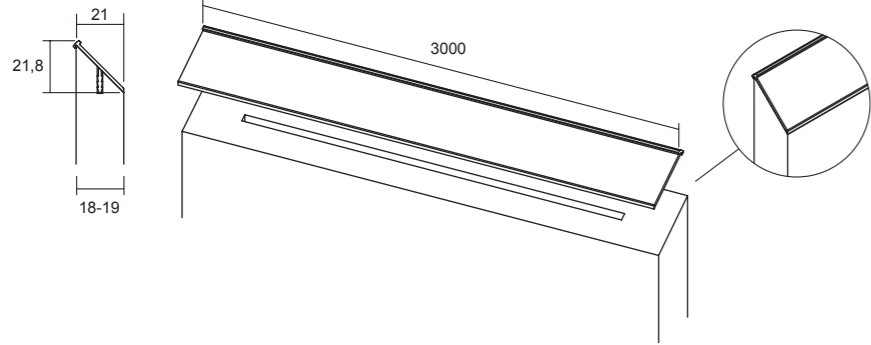

0380 **STEEP** ALUMINIUM Designer: Viefe Studio

L02	L24	LM2	
Anodized bright Anodizado brillo	Stainless steel look Inox look	Matt black Negro mate	📦
03803000L02	03803000L24	03803000LM2	15 *

* Three metre profiles are delivered according to the units of the original packaging and cannot be sold separately.
Las barras de tres metros se sirven según las cantidades del embalaje original y no se pueden servir por separado.