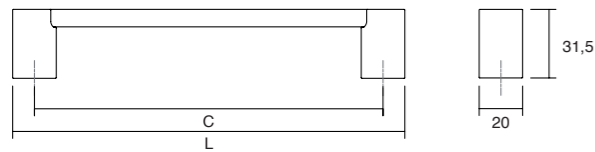

0627 - 160/320

0627 - 058