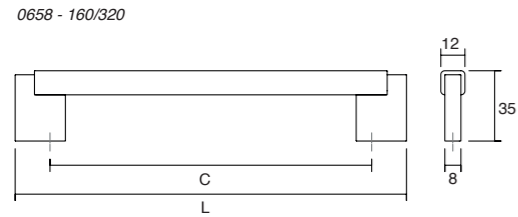

0658 **DUO mini** ALUMINIUM + WOOD Designer: Ilja Huber **NEW!**

Certified wood
Madera certificada