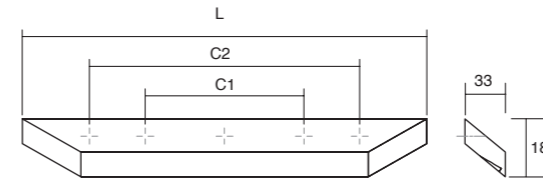

0340 **BARCCO** WOOD Designer: Alexis Vivet

W18 Ash Fresno	W19 Walnut Nogal	W00 Beech raw Haya crudo	C1	C2	L	↓	☐
0340200W18	0340200W19	0340200W00	160	-	200	3	25
0340400W18	0340400W19	0340400W00	320	-	400	3	25
0340600W18	0340600W19	0340600W00	320	480	600	4	25