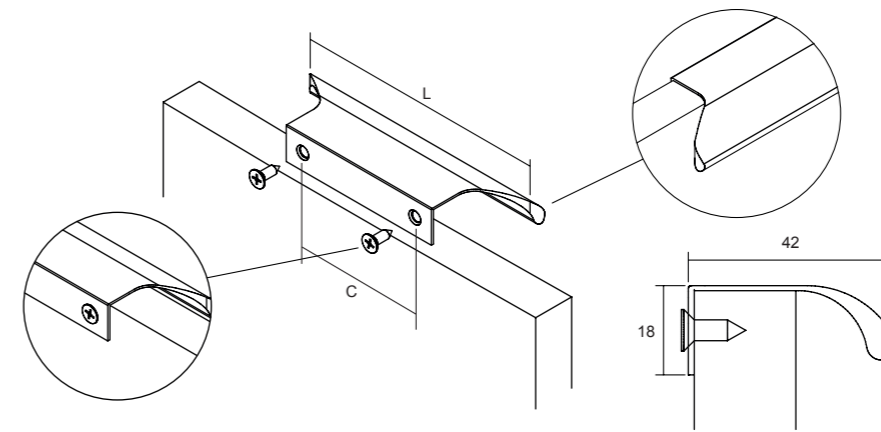

0369 **RITTA**

ALUMINIUM

Designer: Teruel & Paré

L01	L09	L24	C	L	↓	☐
Polished chrome <i>Cromo brillo</i>	Matt black <i>Negro mate</i>	Stainless steel look <i>Inox look</i>				
0369064L01	0369064L09	0369064L24	64	130	2	25
0369128L01	0369128L09	0369128L24	128	260	2	25