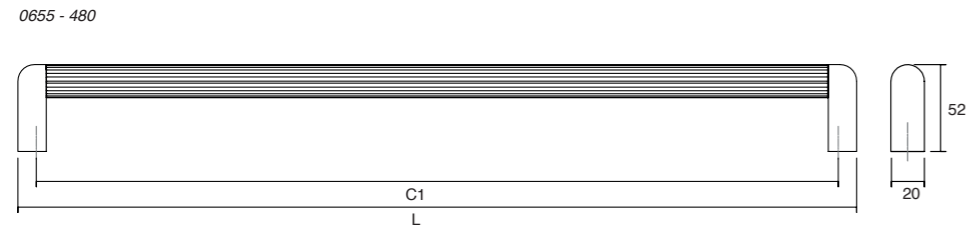

0655 **RISS big** ALUMINIUM Designer: Kaschkasch **NEW!**