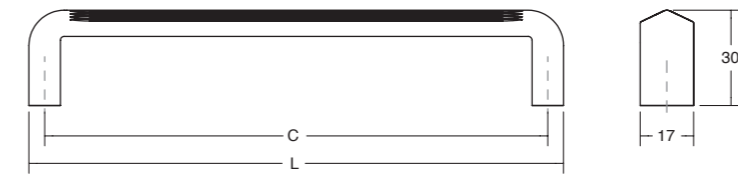

0459 **LINES** ZAMAK Designer: Teruel & Paré

Z23	Z28	Z32	ZM2	C	L	↓	📦
Brushed Níquel Níquel cepillado	Brushed gold Oro cepillado	Brushed mole grey Gris topo cepillado	Matt black Negro mate				
0459160Z23	0459160Z28	0459160Z32	0459160ZM2	160	170	2	25
0459320Z23	0459320Z28	0459320Z32	0459320ZM2	320	330	2	25