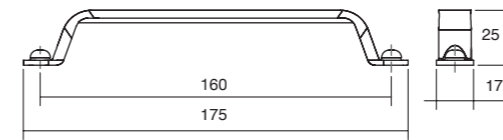

0410 **BUTTON** ZAMAK Designer: Alexis Vivet

Z610	Z614	ZM2	
Pewter Peltre	Antique Brass Latón antiguo	Matt black Negro mate	📦
0410160Z610	0410160Z614	0410160ZM2	2 25

0393 **DUKE** ZAMAK Designer: Viefe Studio