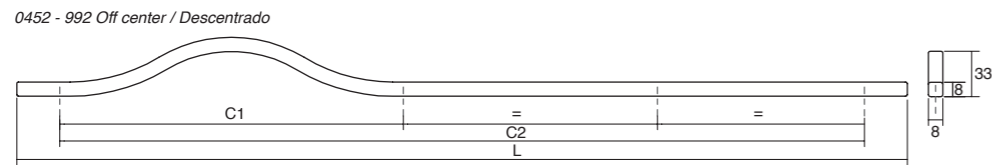

0452 **BRAVE** ALUMINIUM Designer: Viefe Studio

LM1	LM2	LM23	LM41	C1	C2	L	↓	⊞
Matt white Blanco mate	Matt black Negro mate	Metallic grey Gris metal	Metallic brown Marrón metal					
0452128FM1	0452128FM2	0452128FM23	0452128FM41	128	-	160	2	25
0452192FM1	0452192FM2	0452192FM23	0452192FM41	192	-	240	2	25
0452320FM1	0452320FM2	0452320FM23	0452320FM41	320	-	400	2	25
0452480FM1	0452480FM2	0452480FM23	0452480FM41	192	480	600	4	25
0452992FM1	0452992FM2	0452992FM23	0452992FM41	192	992	1040	4	15 Off-center / Descentrado
04521120FM1	04521120FM2	04521120FM23	04521120FM41	192	1120	1150	4	15