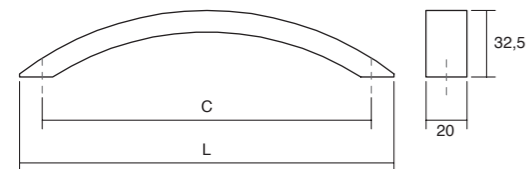

0312 **ARKO** ALUMINIUM Designer: Viefe Studio

L24
Stain. steel look
Inox look

	C	L	↓	☐
0312160L24	160	186	2	25
0312192L24	192	218	2	25
0312256L24	256	292	2	25