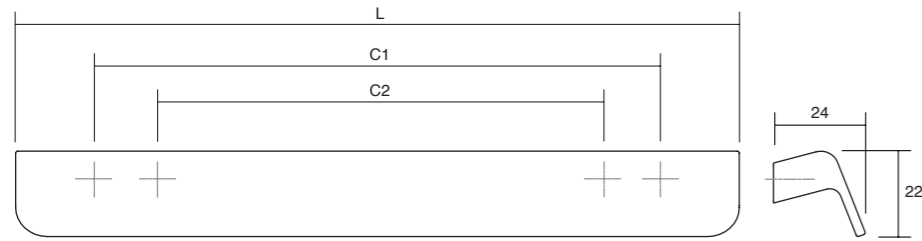

0613 **FLAPP Wood**

WOOD

Designer: Frank Person

NEW!			C1	C2	L	↓	☐
W16 Oak Roble	W17 Walnut Nogal	W00 Oak raw Roble crudo					
0613032W16	0613032W17	0613032W00	32	-	70	2	25
0613160W16	0613160W17	0613160W00	160	-	200	2	25
06131056W16	06131056W17	06131056W00	1056	416	1100	4	15

0601 **OH! Wood**

WOOD

Designer: Alexis Vivet