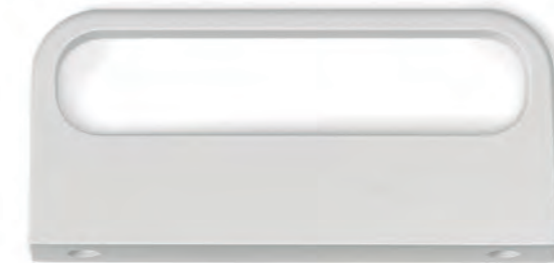

Technical info on page 305
Info técnica en pág 305