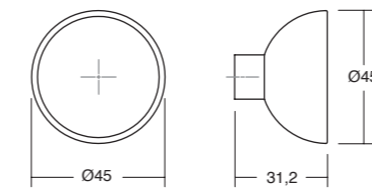

0489 **BOL** ZAMAK / WOOD Designer: Balutto Associati

NM222 (ZM2+W22)	NM223 (ZM2+W23)	NM2M1 (ZM2+WM1)	↓	☐
Matt black + Sapelli	Matt black + Beech	Matt black + Matt white lacquered		
<i>Negro mate + Sapelli</i>	<i>Negro mate + Haya</i>	<i>Negro mate + Lacado blanco mate</i>		
0489045NM222	0489045NM223	0489045NM2M1	1	25