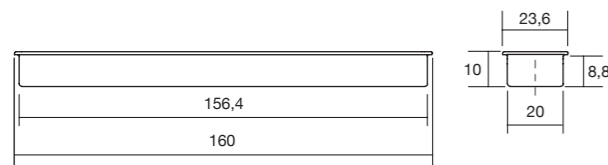

0366 CUBIC

ZAMAK

Designer: Viefe Studio

ZM1	ZM2	☐
Matt white <i>Blanco mate</i>	Matt black <i>Negro mate</i>	
0366160ZM1	0366160ZM2	25

0195 SENSE

ALUMINIUM

Designer: Viefe Studio

L01	L24	L30	C	L	↓	☐
Polished chrome <i>Cromo brillo</i>	Stainless steel look <i>Inox look</i>	Brushed black <i>Negro cepillado</i>				
0195128L01	0195128L24	0195128L30	128	135	2	25
0195192L01	0195192L24	0195192L30	192	199	2	25
0195320L01	0195320L24	0195320L30	320	327	2	25
0195480L01	0195480L24	0195480L30	480	487	2	25