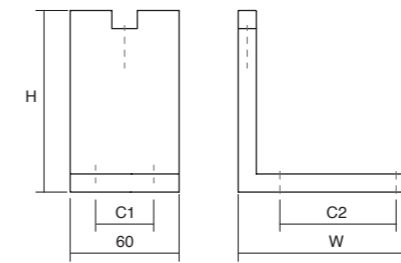

6005 **FONDA** ALUMINIUM Designer: Viefe Studio