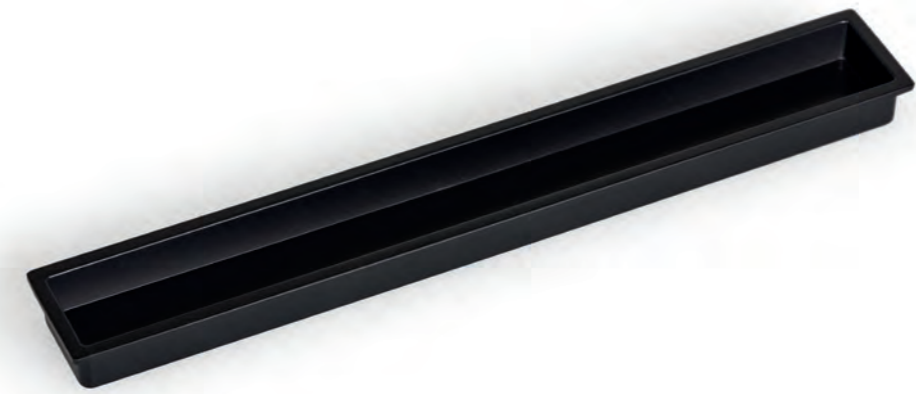

0366

CUBIC

ZAMAK

Designer: Viefe Studio

Finishes
Acabados

Matt white
Blanco mate

Matt black
Negro mate

160 mm

Technical info on page 320
Info técnica en pág 320