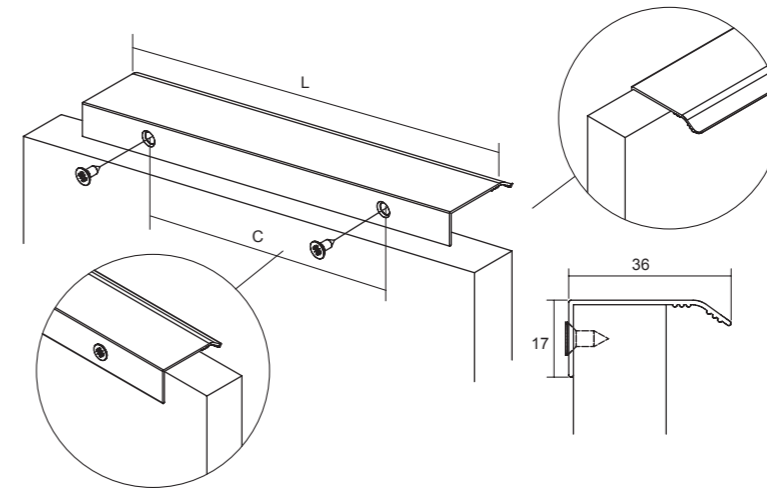

0117 **CURVE** ALUMINIUM Designer: Viefe Studio

L04	L24	L31	LM1	LM2	C	L	↓	☐
Anodized matt Anodizado mate	Stainless steel look Inox look	Brushed grey Gris cepillado	Matt white Blanco mate	Matt black Negro mate				
0117032L04	0117032L24	0117032L31	0117032LM1	0117032LM2	32	45	2	25
-	0117064L24	-	-	-	64	100	2	25
0117128L04	0117128L24	0117128L31	0117128LM1	0117128LM2	128	200	2	25
-	0117192L24	-	-	-	192	300	2	25
-	0117320L24	-	-	-	320	400	3	25
-	0117416L24	-	-	-	416	500	3	25