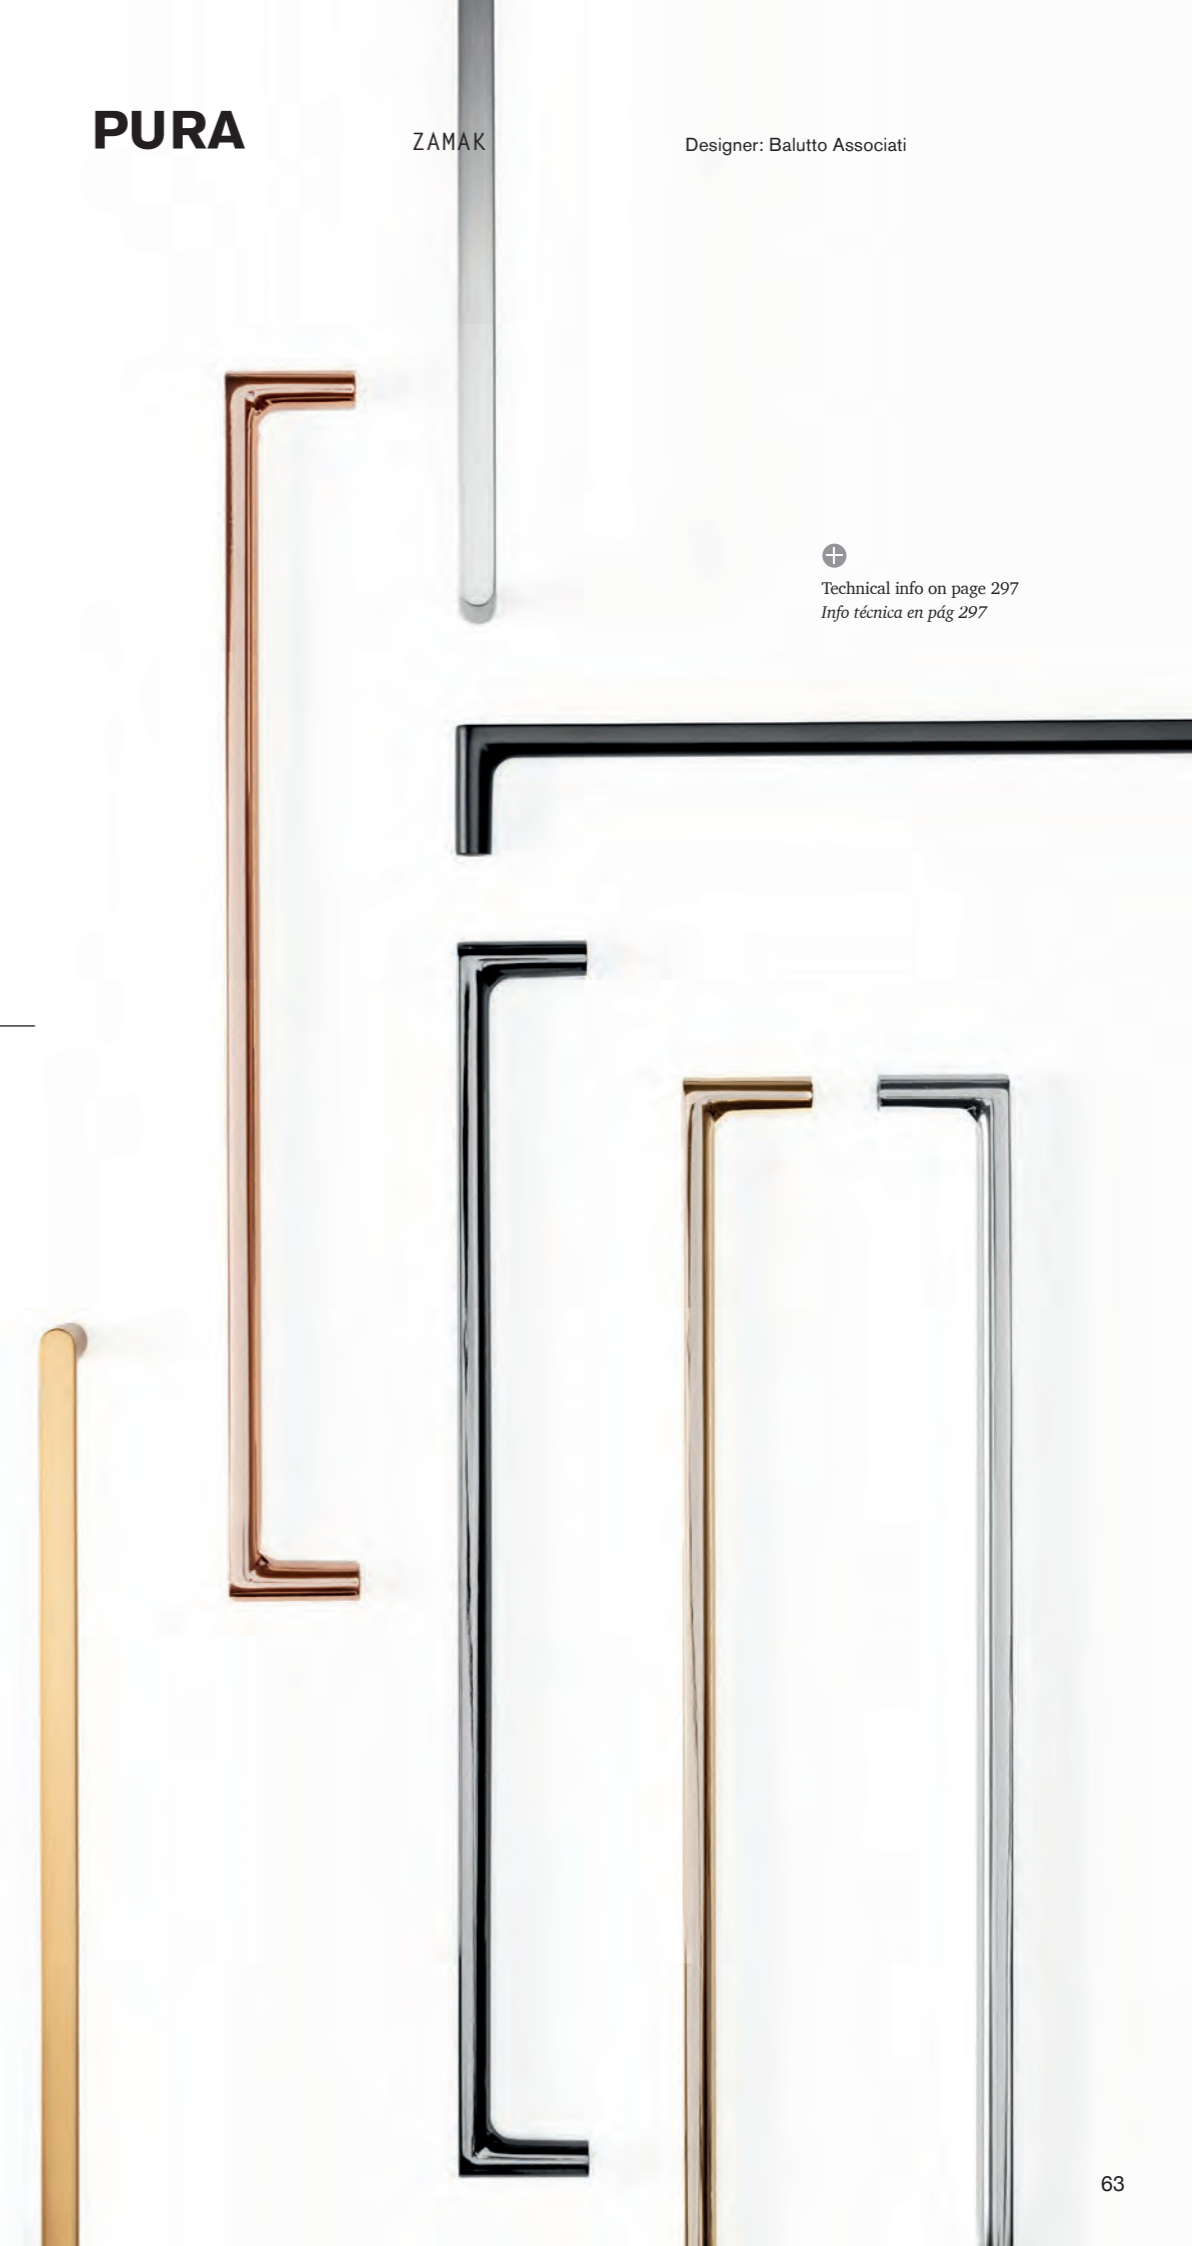

Polished brass
Latón brillo

NEW! Brushed nickel
Níquel cepillado

NEW! Brushed brass cava
Latón cava cepillado

NEW! Matt black
Negro mate

←→ | o — o

168 mm 160 mm

NEW! 264 mm 256 mm

⊕
Technical info on page 297
Info técnica en pág 297