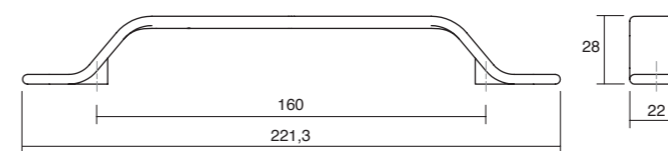

0590 **BELT** ZAMAK Designer: Kaschkasch

0590 - 160

0590 - 022

Includes non-twisting tip / Incluye punta anti-giro

ZM1	ZM2	ZM25	ZM31	ZM43	ZM72	↓	☐
Matt white Blanco mate	Matt black Negro mate	Moss grey Gris musgo	Forest green Verde forest	Mocca brown Marrón mocca	Volcano red Rojo volcano		
0590022ZM1	0590022ZM2	0590022ZM25	0590022ZM31	0590022ZM43	0590022ZM72	1	25
0590160ZM1	0590160ZM2	0590160ZM25	0590160ZM31	0590160ZM43	0590160ZM72	2	25