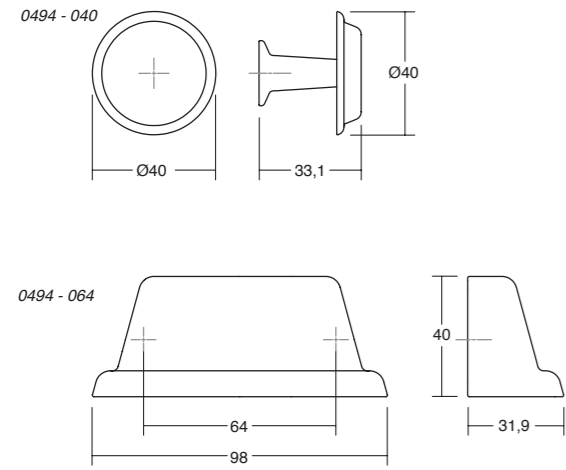

0494 **LAND** ZAMAK Designer: Héctor Diego

Z28	Z610	Z614	ZM2	↓	📦
Brushed gold Oro cepillado	Pewter Peltre	Antique brass Latón antiguo	Matt black Negro mate		
0494040Z28	0494040Z610	0494040Z614	0494040ZM2	1	25
0494064Z28	0494064Z610	0494064Z614	0494064ZM2	2	25