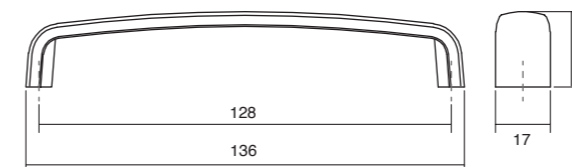

0392 **ORION** ZAMAK Designer: Viefe Studio

Z66	Z612	↓	☐
Antique copper	Antique silver		
<i>Cobre antiguo</i>	<i>Plata antigua</i>		
0392128Z66	0392128Z612	2	25