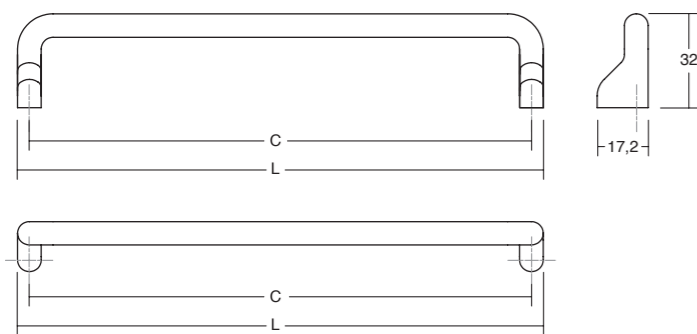

0543 **SOFT** ZAMAK Designer: Uli Budde

ZM1	ZM2	ZM25	C	L	↓	☐
Matt white <i>Blanco mate</i>	Matt black <i>Negro mate</i>	Moss grey <i>Gris musgo</i>				
0543032ZM1	0543032ZM2	0543032ZM25	32	40	2	25
0543192ZM1	0543192ZM2	0543192ZM25	192	200	2	25
0543320ZM1	0543320ZM2	0543320ZM25	320	328	2	25