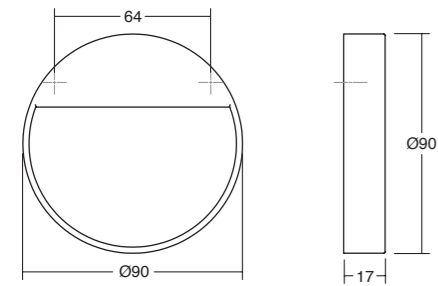

0496 **BAU** ZAMAK Designer: Patricia Roig

Z23	Z28	ZM2	↓	☐
Brushed nickel	Brushed gold	Matt black		
Níquel cepillado	Oro cepillado	Negro mate		
0496064Z23	0496064Z28	0496064ZM2	2	25