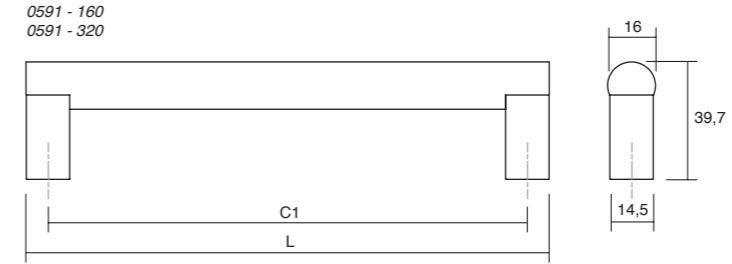

0591 **ETO**

ALUMINIUM + WOOD

Designer: Kaschkasch

NM2716	NM2717	NM2M2	C1	C2	L	↓	☐
Lava grey + Oak	Lava grey + Walnut	Matt black + Ash matt black lacquered					
<i>Gris lava + roble</i>	<i>Gris lava + Nogal</i>	<i>Negro mate + Fresno lacado negro mate</i>					
0591160NM2716	0591160NM2717	0591160NM2M2	160	-	174,6	2	25
0591320NM2716	0591320NM2717	0591320NM2M2	320	-	334,6	2	25
0591992NM2716	0591992NM2717	0591992NM2M2	992	496	1006,6	3	15