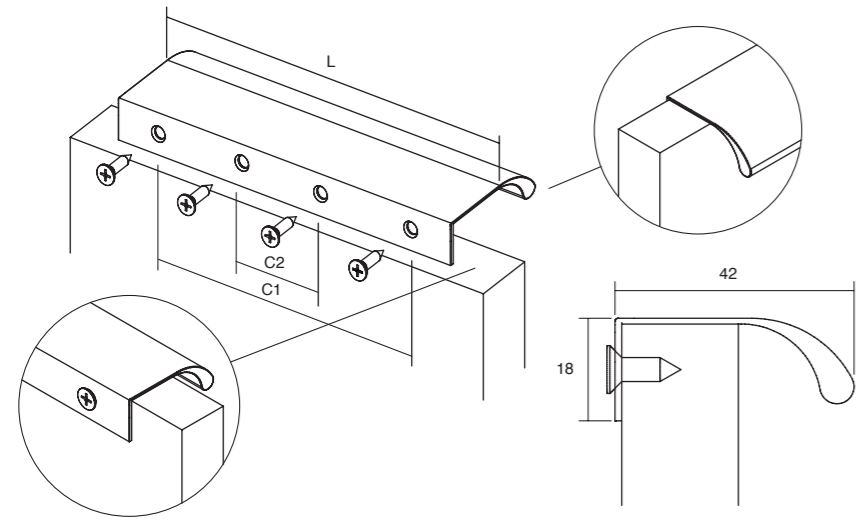

0372 **ONA** ALUMINIUM Designer: Teruel Paré

L24	L29	L30	L31	LM1	LM23	LM41	C1	C2	L	↓	☐
Stainless steel look Inox look	Brushed dark brass Latón cepillado oscuro	Brushed black Negro cepillado	Brushed grey Gris cepillado	Matt white Blanco mate	Metallic grey Gris metal	Metallic brown Marrón metal					
0372032L24	0372032L29	0372032L30	0372032L31	0372032LM1	0372032LM23	0372032LM41	32	-	50	2	25
0372128L24	0372128L29	0372128L30	0372128L31	0372128LM1	0372128LM23	0372128LM41	128	-	200	2	25
0372256L24	0372256L29	0372256L30	0372256L31	0372256LM1	0372256LM23	0372256LM41	256	-	350	2	25
0372544L24	0372544L29	0372544L30	0372544L31	0372544LM1	0372544LM23	0372544LM41	544	-	600	3	25
03721056L24	03721056L29	03721056L30	03721056L31	03721056LM1	03721056LM23	03721056LM41	1056	416	1100	4	15
03721440L24	03721440L29	03721440L30	03721440L31	03721440LM1	03721440LM23	03721440LM41	1440	480	1500	4	10