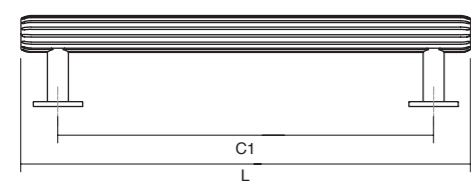

0528 - 160 / 320 / 480