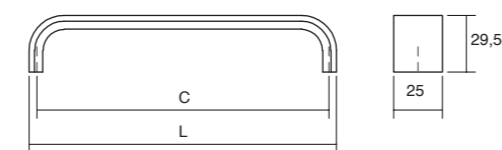

0366 CUBIC

ZAMAK

Designer: Viefe Studio

ZM1	ZM2	☐
Matt white <i>Blanco mate</i>	Matt black <i>Negro mate</i>	
0366160ZM1	0366160ZM2	25

0195 SENSE

ALUMINIUM

Designer: Viefe Studio

L01	L24	L30	C	L	↓	☐
Polished chrome <i>Cromo brillo</i>	Stainless steel look <i>Inox look</i>	Brushed black <i>Negro cepillado</i>				
0195128L01	0195128L24	0195128L30	128	135	2	25
0195192L01	0195192L24	0195192L30	192	199	2	25
0195320L01	0195320L24	0195320L30	320	327	2	25
0195480L01	0195480L24	0195480L30	480	487	2	25