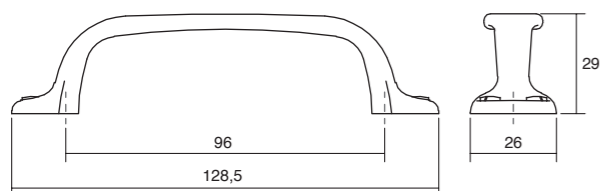

0394 **AVA** ZAMAK Designer: Viefe Studio

Z610	Z614	↓	☐
Pewter	Antique Brass		
<i>Peltre</i>	<i>Latón antiguo</i>		
0394096Z610	0394096Z614	2	25