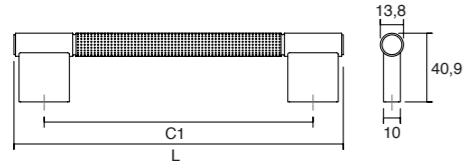

0636 **POINT** ALUMINIUM Designer: Patricia Roig

NEW!

0636 - 960

0636 - 192/320

0636 - 110

0636 - 040

Includes non-twisting tip
Incluye punta anti-giro

L30	L33	L618	C1	C2	L	↓	📦
Brushed black Negro cepillado	Titanium black Negro titanio	Brushed brass cava Latón cava cepillado					
0636040L30	0636040L33	0636040L618	-	-	Ø40	1	25
0636110L30	0636110L33	0636110L618	-	-	110	1	25
0636192L30	0636192L33	0636192L618	192	-	228	2	25
0636320L30	0636320L33	0636320L618	320	-	356	2	25
0636960L30	0636960L33	0636960L618	960	480	996	3	10

0635 **LIDD** ZAMAK Designer: Ilja Huber

NEW!

Z23	Z33	Z618	ZM1	ZM2	↓	📦
Brushed nickel Níquel cepillado	Titanium black Negro titanio	Brushed brass cava Latón cava cepillado	Matt white Blanco mate	Matt black Negro mate		
0635048Z23	0635048Z33	0635048Z618	0635048ZM1	0635048ZM2	2	25

0627 **FUSION** ZAMAK Designer: Ilja Huber

NEW!

0627 - 160/320

0627 - 058

Includes non-twisting tip
Incluye punta anti-giro

Z33	Z618	ZM2	Z03	Z05	Z07	C	L	↓	📦
Titanium black Negro titanio	Brushed brass cava Latón cava cepillado	Matt black Negro mate	Polished titanium black Titanio negro brillo	Polished nickel Níquel brillo	Polished brass Latón brillo				
0627058Z33	0627058Z618	0627058ZM2	0627058Z03	0627058Z05	0627058Z07	-	58	1	25
0627160Z33	0627160Z618	0627160ZM2	0627160Z03	0627160Z05	0627160Z07	160	180	2	25
0627320Z33	0627320Z618	0627320ZM2	0627320Z03	0627320Z05	0627320Z07	320	340	2	25

0638 **PRISM** ZAMAK Designer: Patricia Roig

NEW!

Includes non-twisting tip
Incluye punta anti-giro