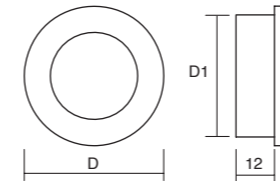

0073 TAP

ZAMAK

Designer: Viefe Studio

ZP1	ZM2	D	D1	☐
Chrome look <i>Cromo look</i>	Matt black <i>Negro mate</i>			
0073040ZP1	0073040ZM2	40	35,5	25
0073060ZP1	0073060ZM2	60	55,3	25

0235 CLOS

ZAMAK

Designer: Viefe Studio