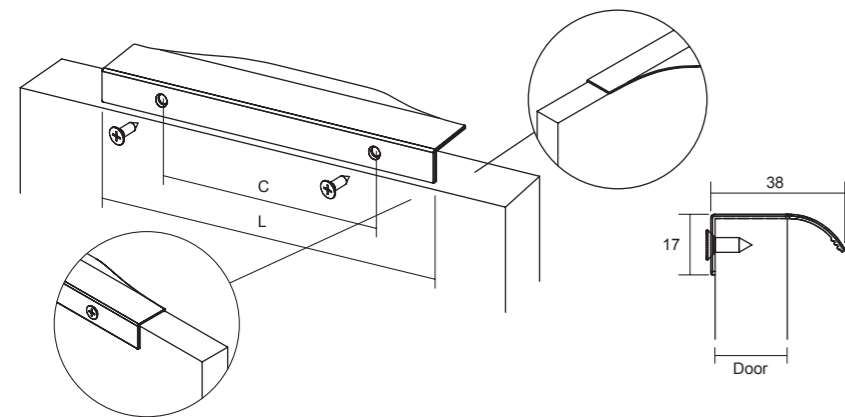

NOMA

ALUMINIUM

Designer: 2J Design

L02	L24	L30	L613	L618	C	L	↓	Door	
Anodized bright Anodizado brillo	Stainless steel look Inox look	Brushed black Negro cepillado	Antique bronze Bronce antiguo	Brushed brass cava Latón cava cepillado				Puerta	
0254128L02	0254128L24	0254128L30	0254128L613	0254128L618	128	200	2	25	19
0254256L02	0254256L24	0254256L30	0254256L613	0254256L618	256	350	2	25	19
-	0255128L24	-	-	-	128	200	2	25	22
-	0255256L24	-	-	-	256	350	2	25	22

0334