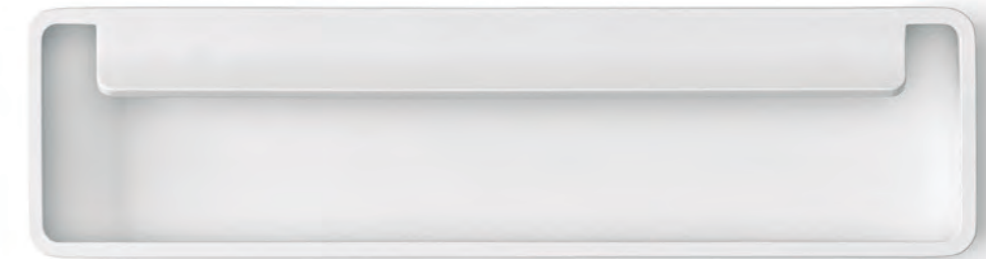

Finishes

Acabados

Brushed nickel
Níquel cepillado

Brushed brass cava
Latón cava cepillado

Matt white
Blanco mate

Matt black
Negro mate

174 mm

128 mm

Technical info on page 306
Info técnica en pág 306