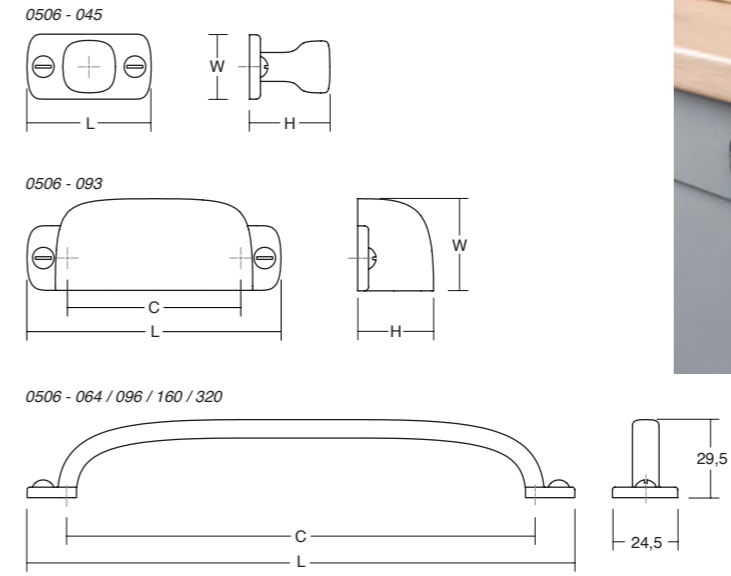

0506 **FIRM** ZAMAK Designer: Frank Person

ZM22	C	L	W	H	↓	📦
Textured black Negro texturizado						
0506045ZM22	-	45,8	24	29,9	1	25
0506064ZM22	64	93,8	24,5	29,5	2	25
0506093ZM22	64	93,8	34	28	2	25
0506096ZM22	96	125,8	24,5	29,5	2	25
0506160ZM22	160	189,8	24,5	29,6	2	25
0506320ZM22	320	349,8	24,5	29,6	2	25