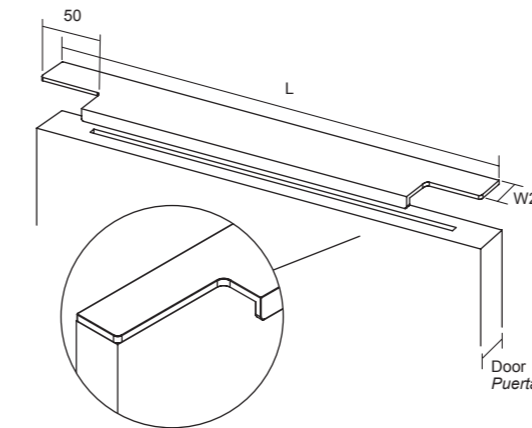

0139 / 0140 **LINEAR** ALUMINIUM Designer: Viefe Studio

L24	L30	L	W	W2	Door Puerta	L24	L30	L	W	W2	Door Puerta
Stain. steel look Inox look	Brushed black Negro cepillado		(d19)			Stain. steel look Inox look	Brushed black Negro cepillado		(d20,5)		
0139147L24	0139147L30	147	37	19,8	15 19mm	0140147L24	0140147L30	147	38,5	21	15 20,5mm
0139197L24	0139197L30	197	37	19,8	15 19mm	0140197L24	0140197L30	197	38,5	21	15 20,5mm
0139247L24	0139247L30	247	37	19,8	15 19mm	0140247L24	0140247L30	247	38,5	21	15 20,5mm
0139297L24	0139297L30	297	37	19,8	15 19mm	0140297L24	0140297L30	297	38,5	21	15 20,5mm
0139347L24	0139347L30	347	37	19,8	15 19mm	0140347L24	0140347L30	347	38,5	21	15 20,5mm
0139397L24	0139397L30	397	37	19,8	15 19mm	0140397L24	0140397L30	397	38,5	21	15 20,5mm
0139447L24	0139447L30	447	37	19,8	10 19mm	0140447L24	0140447L30	447	38,5	21	10 20,5mm
0139497L24	0139497L30	497	37	19,8	10 19mm	0140497L24	0140497L30	497	38,5	21	10 20,5mm
0139597L24	0139597L30	597	37	19,8	10 19mm	0140597L24	0140597L30	597	38,5	21	10 20,5mm
0139697L24	0139697L30	697	37	19,8	10 19mm	0140697L24	0140697L30	697	38,5	21	10 20,5mm
0139797L24	0139797L30	797	37	19,8	10 19mm	0140797L24	0140797L30	797	38,5	21	10 20,5mm
0139897L24	0139897L30	897	37	19,8	5 19mm	0140897L24	0140897L30	897	38,5	21	5 20,5mm
0139997L24	0139997L30	997	37	19,8	5 19mm	0140997L24	0140997L30	997	38,5	21	5 20,5mm
01391197L24	01391197L30	1197	37	19,8	5 19mm	01401197L24	01401197L30	1197	38,5	21	5 20,5mm