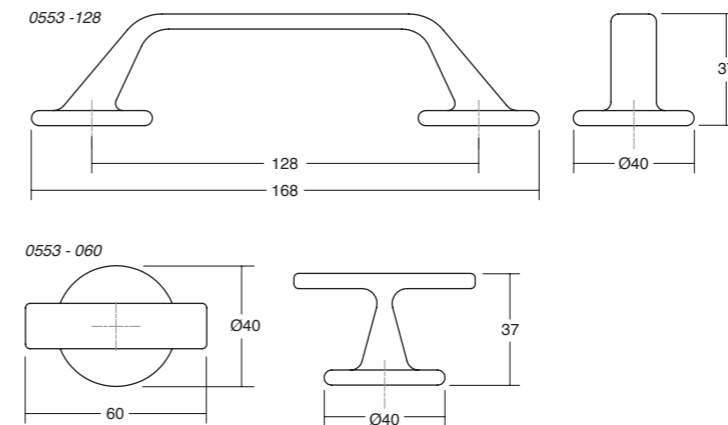

0553 **OTO** ZAMAK Designer: Bernat Lonch