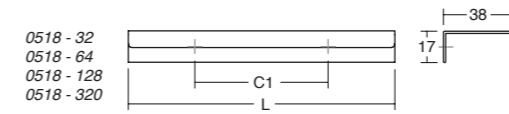

0518 **WAY** ALUMINIUM Designer: Viefe Studio

L04	L09	L24	L29	LM1	C1	C2	C3	L	↓	☐
Anodized matt	Matt black	Stainless steel look	Brushed dark brass	Matt White						
<i>Anodizado mate</i>	<i>Negro mate</i>	<i>Inox look</i>	<i>Latón oscuro cepillado</i>	<i>Blanco mate</i>						
0518032L04	0518032L09	0518032L24	0518032L29	0518032LM1	32	-	-	50	2	25
0518064L04	0518064L09	0518064L24	0518064L29	0518064LM1	64	-	-	100	2	25
0518128L04	0518128L09	0518128L24	0518128L29	0518128LM1	128	-	-	200	2	25
0518320L04	0518320L09	0518320L24	0518320L29	0518320LM1	320	-	-	400	2	25
0518736L04	0518736L09	0518736L24	0518736L29	0518736LM1	736	368	-	800	3	25
05181056L04	05181056L09	05181056L24	05181056L29	05181056LM1	1056	-	352	1100	4	15