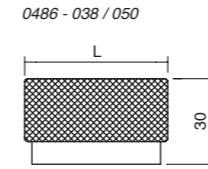

0486 **GRAF BIG** ALUMINIUM Designer: Viefe Studio

L24	L291	L30	C1	C2	L	↓	☐
Stainless steel look	Brushed brass	Brushed black					
Inox look	Latón cepillado	Negro cepillado					
0486038L24	0486038L291	0486038L30	-	-	Ø38	1	25
0486050L24	0486050L291	0486050L30	-	-	Ø50	1	25
0486192L24	0486192L291	0486192L30	192	-	224	2	25
0486320L24	0486320L291	0486320L30	320	-	352	2	25
04861168L24	04861168L291	04861168L30	1168	584	1200	3	10