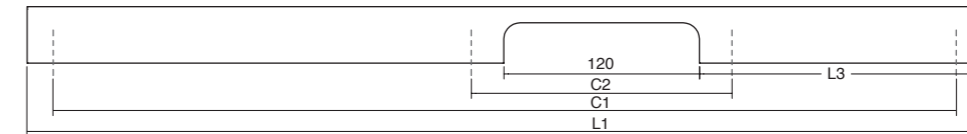

0444 - 1760 / 768 / 448 / 192

L24	L30	LM1	LM23	LM41	C1	C2	L1	L3	↓	⊞
Stain. steel look Inox look	Brushed black Negro cepillado	Matt white Blanco mate	Metallic grey Gris metal	Metallic brown Marrón metal						
0444064L24	0444064L30	0444064LM1	0444064LM23	0444064LM41	64	-	120	-	2	25
0444192L24	0444192L30	0444192LM1	0444192LM23	0444192LM41	192	160	250	-	4	25
0444448L24	0444448L30	0444448LM1	0444448LM23	0444448LM41	448	160	500	-	4	25
0444768L24	0444768L30	0444768LM1	0444768LM23	0444768LM41	768	160	800	-	4	15
04441120L24	04441120L30	04441120LM1	04441120LM23	04441120LM41	1120	160	1150	190	4	15
04441760L24	04441760L30	04441760LM1	04441760LM23	04441760LM41	1760	160	1800	-	4	10