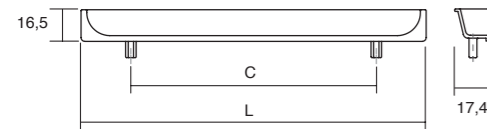

0094 **HIDE** ZAMAK Designer: Viefe Studio