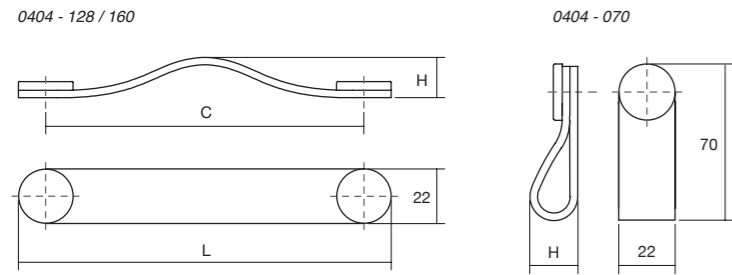

0404 **FLEXA** LEATHER + ZAMAK Designer: Balutto Associati