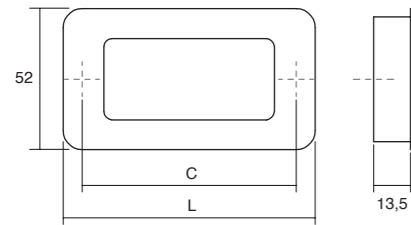

0243 **LOW ST**

ZAMAK

Designer: Viefe Studio

Z23	C	L	↓	☐
Brushed nickel <i>Níquel cepillado</i>				
0243064Z23ST	64	78	2	25
0243192Z23ST	192	206	2	25

With backplate / Con placa posterior