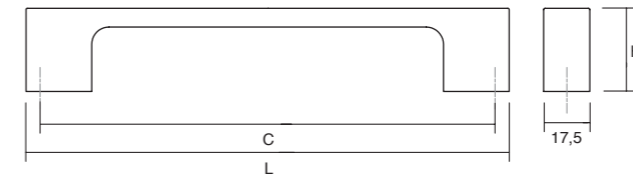

0536 **LUV** ZAMAK Designer: Kaschkasch

0536 - 192 / 320

0536 - 017

Includes non-twisting tip
Incluye punta anti-giro