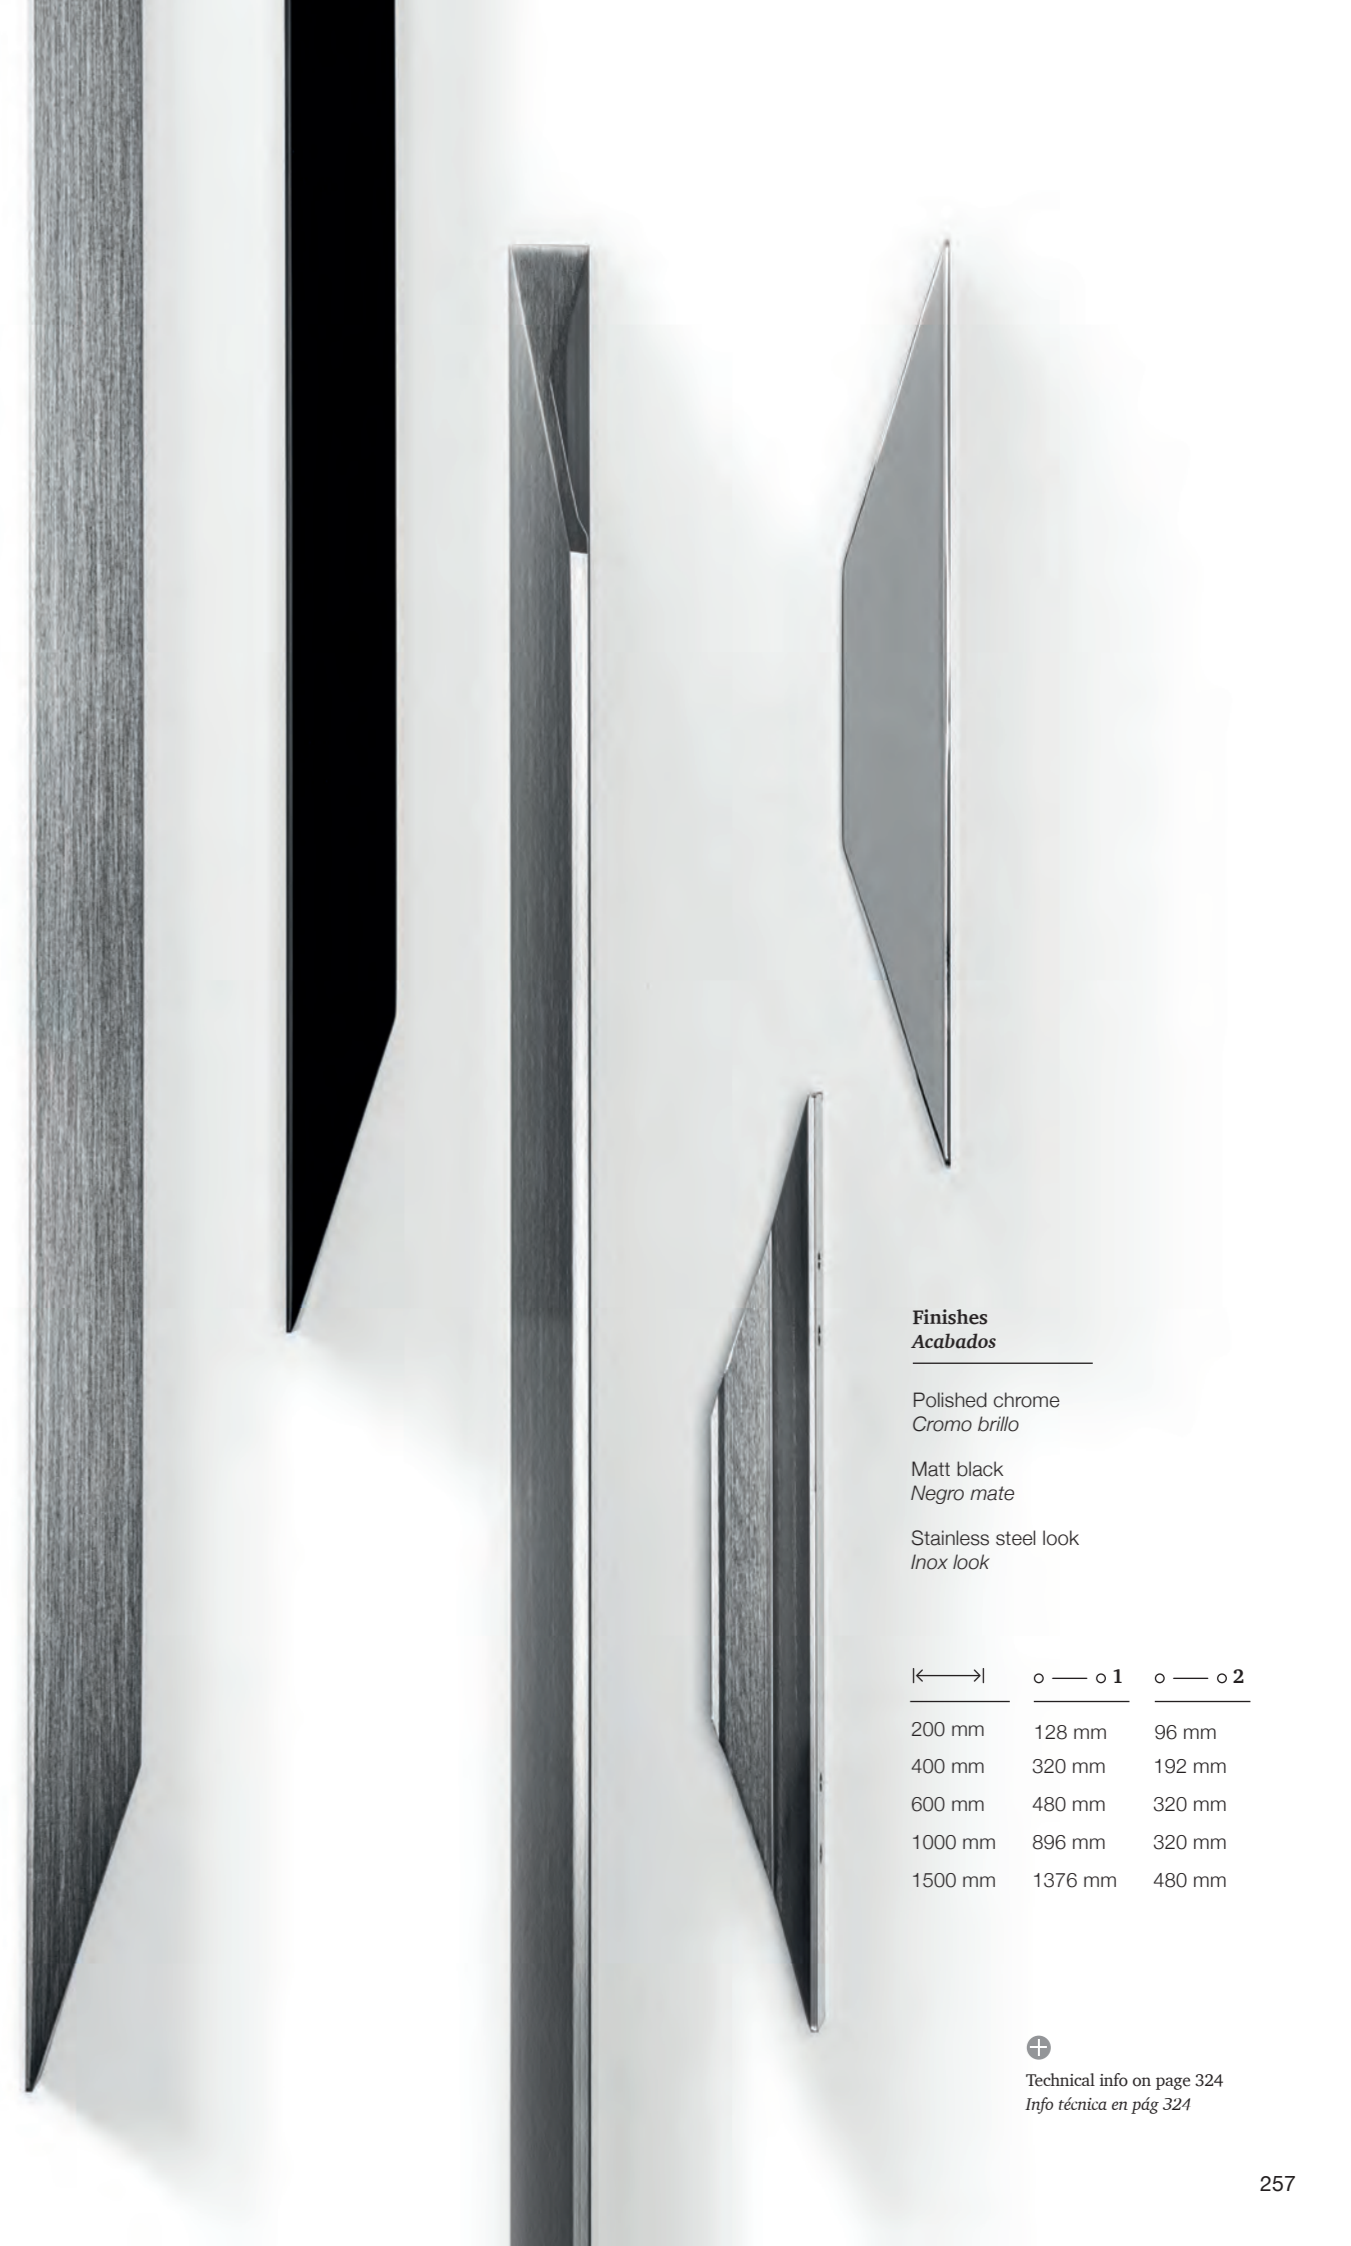

Brushed brass
Latón cepillado

←→	o — o
50 mm	32 mm
178 mm	160 mm

⊕
Technical info on page 322
Info técnica en pág 322

0322

CUTT

ALUMINIUM

Designer: Alexis Vivet

Finishes
Acabados