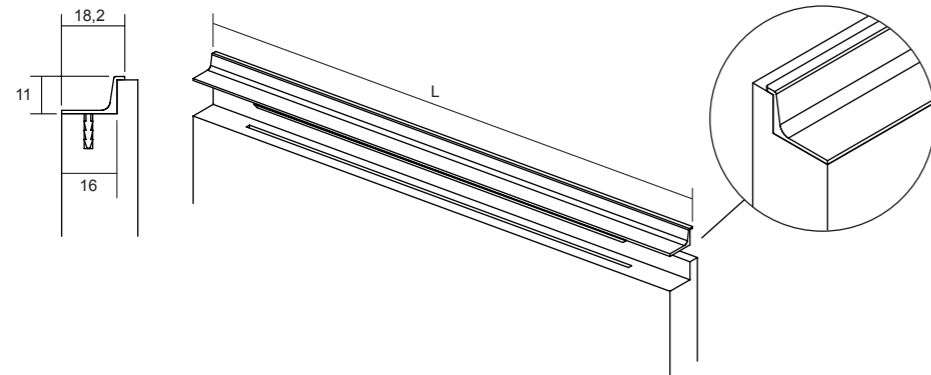

0343 **GRADA** ALUMINIUM Designer: Viefe Studio

L02	L04	L24	LM1	LM2	L	
Anodized bright Anodizado brillo	Anodized matt Anodizado mate	Stainless steel look Inox look	Matt white Blanco mate	Matt black Negro mate		📦
-	0343147L04	0343147L24	0343147LM1	0343147LM2	147	15
-	0343197L04	0343197L24	0343197LM1	0343197LM2	197	15
-	0343247L04	0343247L24	0343247LM1	0343247LM2	247	15
-	0343297L04	0343297L24	0343297LM1	0343297LM2	297	15
-	0343347L04	0343347L24	0343347LM1	0343347LM2	347	15
-	0343397L04	0343397L24	0343397LM1	0343397LM2	397	15
-	0343447L04	0343447L24	0343447LM1	0343447LM2	447	10
-	0343497L04	0343497L24	0343497LM1	0343497LM2	497	10
-	0343597L04	0343597L24	0343597LM1	0343597LM2	597	10
-	0343697L04	0343697L24	0343697LM1	0343697LM2	697	10
-	0343797L04	0343797L24	0343797LM1	0343797LM2	797	10
-	0343897L04	0343897L24	0343897LM1	0343897LM2	897	5
-	0343997L04	0343997L24	0343997LM1	0343997LM2	997	5
-	03431197L04	03431197L24	03431197LM1	03431197LM2	1197	5
03433000L02	03433000L04	03433000L24	03433000LM1	03433000LM2	3000	15*

* Three metre profiles are delivered according to the units of the original packaging and cannot be sold separately.
Las barras de tres metros se sirven según las cantidades del embalaje original y no se pueden servir por separado.