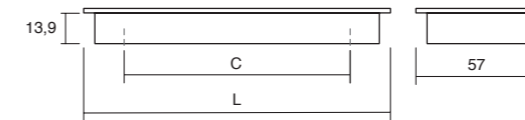

Designer: Viefe Studio

Z23	C	L	↓	☐
Brushed nickel <i>Níquel cepillado</i>				
0091032Z23	32	70	2	25
0091108Z23	108	152,5	2	25

0281 **FLAT**

ZAMAK

Designer: Oriol Barri

Z23	C	L	↓	☐
Brushed nickel <i>Níquel cepillado</i>				
0281160Z23	160	174,8	2	25