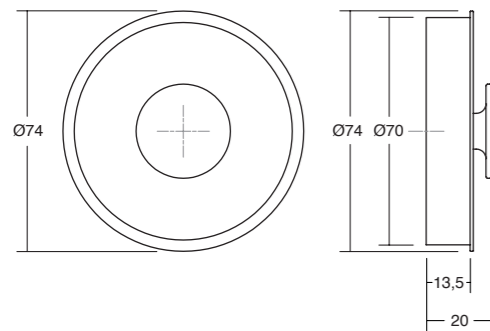

0556 **DIPO** ZAMAK Designer: Bernat Lonch

ZM1	ZM2	ZM25	↓	☐
Matt white <i>Blanco mate</i>	Matt black <i>Negro mate</i>	Moss grey <i>Gris musgo</i>		
0556070ZM1	0556070ZM2	0556070ZM25	1	25