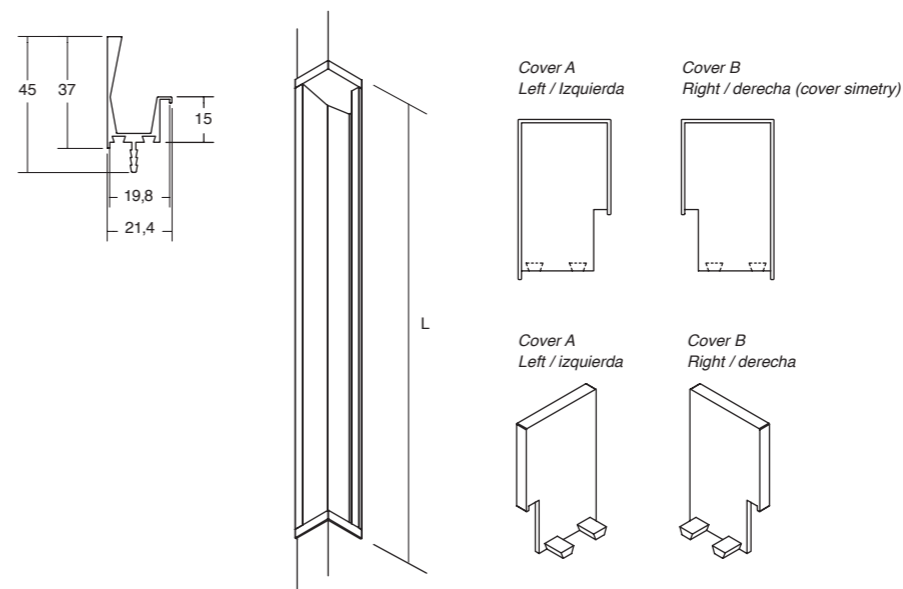

0449 **HEXXA** ALUMINIUM/ZAMAK Designer: Alexis Vivet

LM1 Matt white <i>Blanco mate</i> 0449200LM1	LM2 Matt black <i>Negro mate</i> 0449200LM2	LM23 Metallic grey <i>Gris metal</i> 0449200LM23	LM41 Metallic brown <i>Marrón metal</i> 0449200LM41	L	
0449350LM1	0449350LM2	0449350LM23	0449350LM41	200	25 ALUMINIUM
04491100LM1	04491100LM2	04491100LM23	04491100LM41	350	25 ALUMINIUM
04493000LM1	04493000LM2	04493000LM23	04493000LM41	1100	15 ALUMINIUM
0449035ZM1A	0449035ZM2A	0449035ZM23A	0449035ZM41A	3000	10* ALUMINIUM
0449035ZM1B	0449035ZM2B	0449035ZM23B	0449035ZM41B	-	25 ZAMAK
				-	25 ZAMAK

* Three metre profiles are delivered according to the units of the original packaging and cannot be sold separately.
Las barras de tres metros se sirven según las cantidades del embalaje original y no se pueden servir por separado.