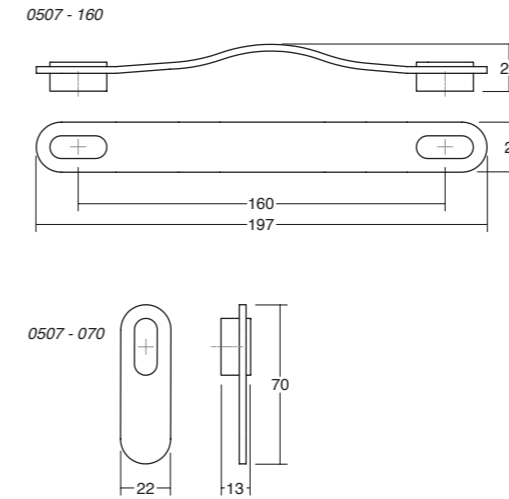

0507 **OBLONG** LEATHER / ZAMAK Designer: Frank Person

	P26 Beige / Beige	P36 Brown / Marrón	P99 Black / Negro	↓	☐
Z01 Polished chrome/ Cromo brillo	0507070P2601	0507070P3601	0507070P9901	1	25
Z01 Polished chrome/ Cromo brillo	0507160P2601	0507160P3601	0507160P9901	2	25
Z28 Brushed gold / Oro cepillado	0507070P2628	0507070P3628	0507070P9928	1	25
Z28 Brushed gold / Oro cepillado	0507160P2628	0507160P3628	0507160P9928	2	25
Z31 Brushed grey / Gris cepillado	0507070P2631	0507070P3631	0507070P9931	1	25
Z31 Brushed grey / Gris cepillado	0507160P2631	0507160P3631	0507160P9931	2	25
ZM1 Matt white / Blanco mate	0507070P26M1	-	-	1	25
ZM1 Matt white / Blanco mate	0507160P26M1	-	-	2	25
ZM2 Matt black / Negro mate	0507070P26M2	0507070P36M2	0507070P99M2	1	25
ZM2 Matt black / Negro mate	0507160P26M2	0507160P36M2	0507160P99M2	2	25