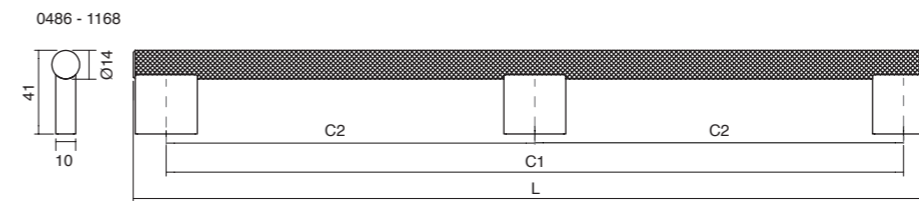

0486 **GRAF BIG** ALUMINIUM Designer: Viefe Studio

L24	L291	L30	C1	C2	L	↓	☐
Stainless steel look	Brushed brass	Brushed black					
Inox look	Latón cepillado	Negro cepillado					
0486038L24	0486038L291	0486038L30	-	-	Ø38	1	25
0486050L24	0486050L291	0486050L30	-	-	Ø50	1	25
0486192L24	0486192L291	0486192L30	192	-	224	2	25
0486320L24	0486320L291	0486320L30	320	-	352	2	25
04861168L24	04861168L291	04861168L30	1168	584	1200	3	10