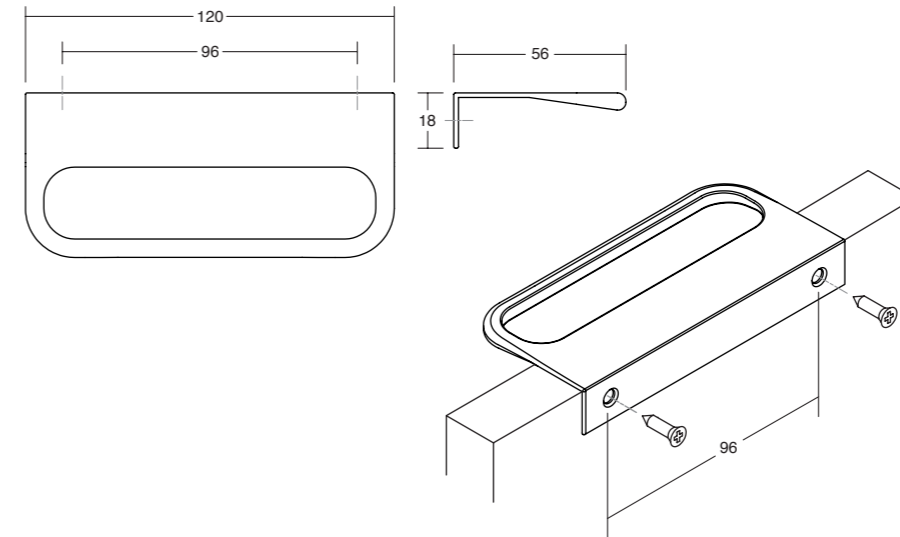

0552 **RIM** ZAMAK Designer: Bernat Lonch