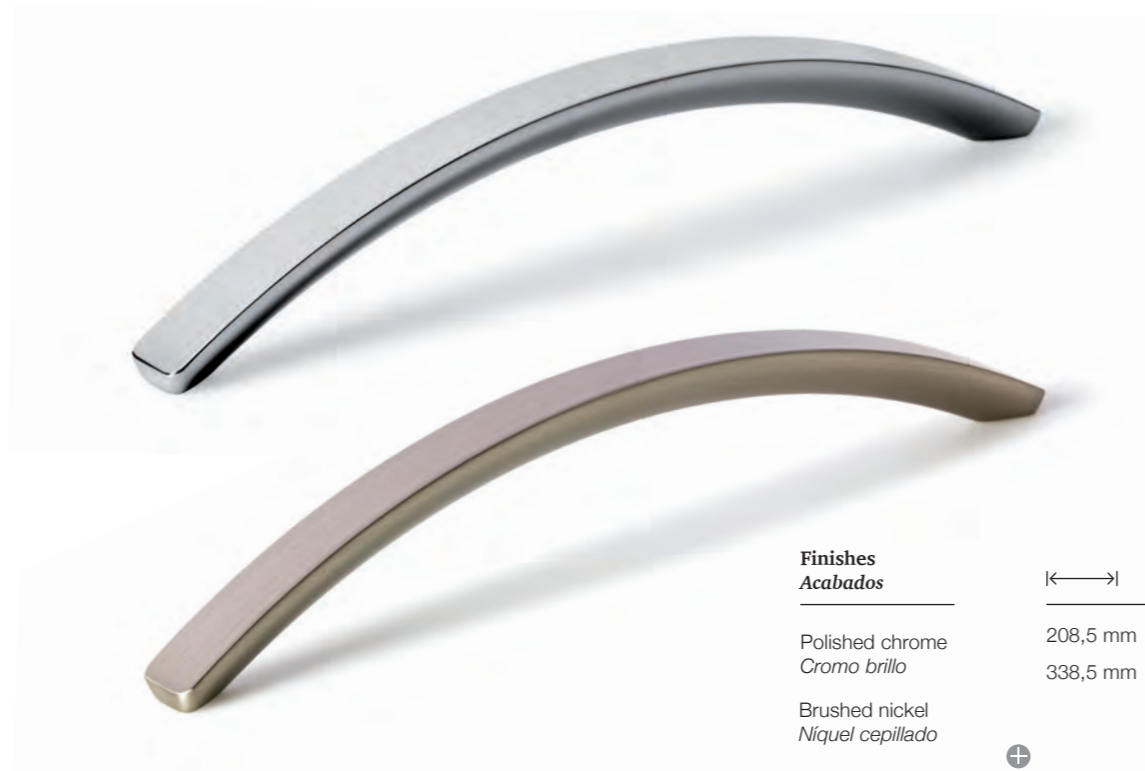

0206

ARCH

ZAMAK

Designer: 2J Design

**Finishes
Acabados**

Polished chrome
Cromo brillo

Brushed nickel
Níquel cepillado

	←→	o — o
Polished chrome <i>Cromo brillo</i>	208,5 mm	192 mm
Brushed nickel <i>Níquel cepillado</i>	338,5 mm	320 mm