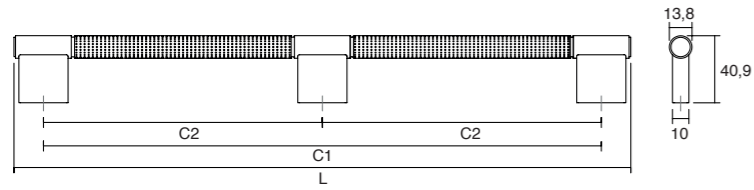

0636 - 960

0636 - 192/320