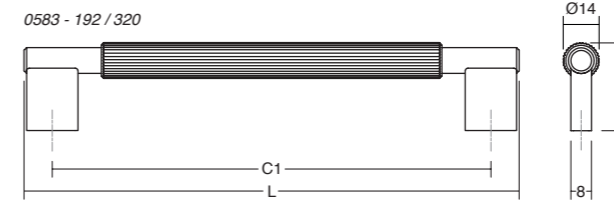

0583 **ARPA** ALUMINIUM Designer: Viefe Studio

L24	L291	L30	L623	C1	C2	L	Ø	↓	☐
Stainless stl. look	Brushed brass	Brushed black	Rustic brass						
<i>Inox look</i>	<i>Latón cepillado</i>	<i>Negro cepillado</i>	<i>Latón rústico</i>						
0583022L24	0583022L291	0583022L30	0583022L623	-	-	-	22	1	25
0583070L24	0583070L291	0583070L30	0583070L623	-	-	70	-	1	25
0583192L24	0583192L291	0583192L30	0583192L623	192	-	214	-	2	25
0583320L24	0583320L291	0583320L30	-	320	-	342	-	2	25
05831178L24	05831178L291	05831178L30	-	1178	589	1200	-	3	10