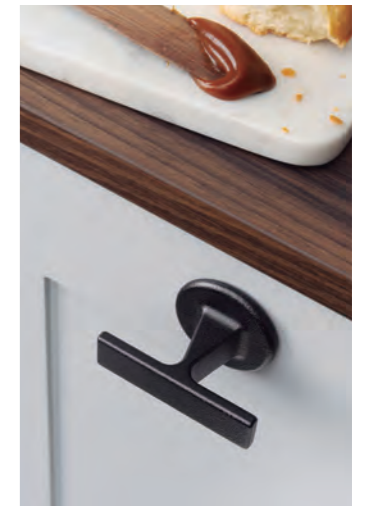

0553 **OTO** ZAMAK Designer: Bernat Lonch