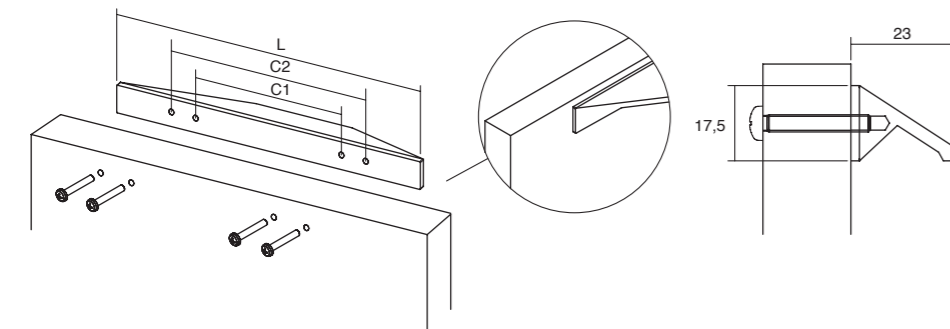

0322 **CUTT** ALUMINIUM Designer: Alexis Vivet

L01	L09	L24	C1	C2	L	↓	⊞
Polished chrome Cromo brillo	Matt black Negro mate	Stainless steel look Inox look					
0322200L01	0322200L09	0322200L24	96	128	200	4	25
0322400L01	0322400L09	0322400L24	192	320	400	4	25
0322600L01	0322600L09	0322600L24	320	480	600	4	25
-	03221000L09	03221000L24	320	896	1000	4	15
-	03221500L09	03221500L24	480	1376	1500	4	10