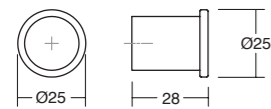

0499 **ROUND** ALUMINIUM Designer: Balutto Associati

L24	L291	L30	↓	☐
Stainless steel look	Brushed brass	Brushed black		
<i>Inox look</i>	<i>Latón cepillado</i>	<i>Negro cepillado</i>		
0499025L24	0499025L291	0499025L30	1	25