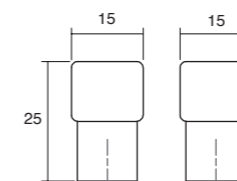

0376 **BOXX**

ZAMAK

Designer: Alexis Vivet

Z01	Z11	Z23	ZM2	↓	☐
Polished chrome <i>Cromo brillo</i>	Matt chrome <i>Cromo mate</i>	Brushed nickel <i>Níquel cepillado</i>	Matt black <i>Negro mate</i>		
0376012Z01	0376012Z11	0376012Z23	0376012ZM2	1	25