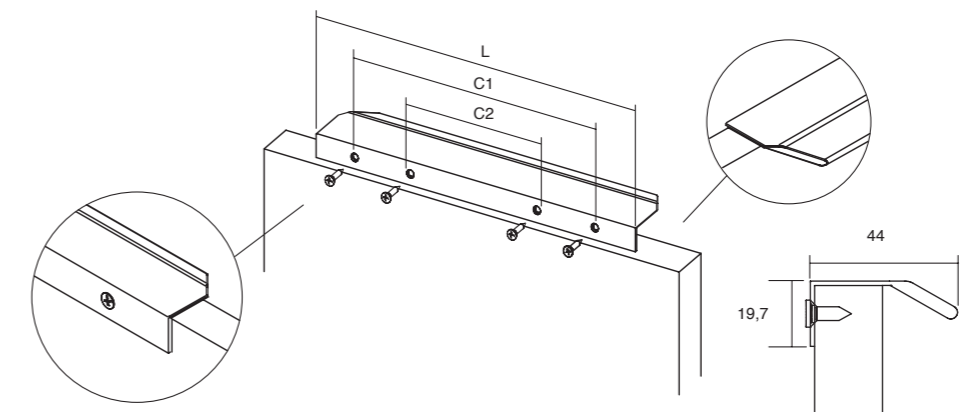

0375 **VANN** ALUMINIUM Designer: Alexis Vivet

L02	L04	L09	L24	L29	C1	C2	L	↓	⊞
Anodized bright Anodizado brillo	Anodized matt Anodizado mate	Matt black Negro mate	Stain steel look Inox look	Brushed dark brass Latón oscuro cepill.					
0375064L02	0375064L04	0375064L09	0375064L24	0375064L29	64	-	100	2	25
0375128L02	0375128L04	0375128L09	0375128L24	0375128L29	128	-	200	2	25
0375256L02	0375256L04	0375256L09	0375256L24	0375256L29	256	-	350	2	25
-	03751120L04	03751120L09	03751120L24	03751120L29	1120	384	1200	4	15