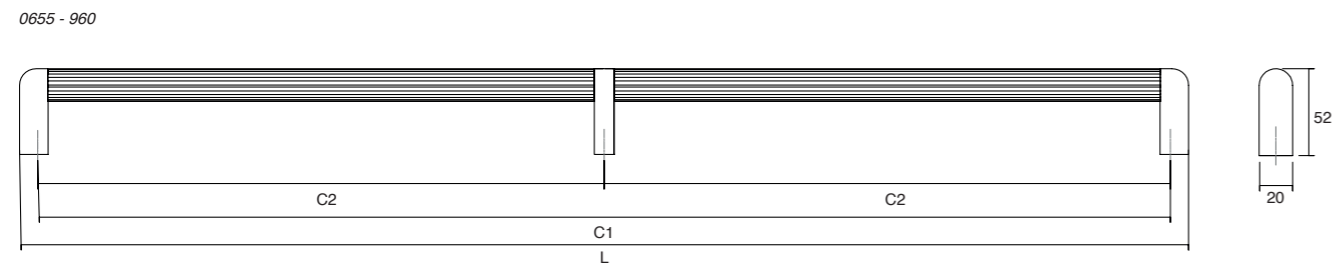

0655 **RISS big** ALUMINIUM Designer: Kaschkasch **NEW!**