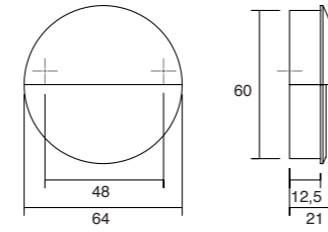

0635 **LIDD** ZAMAK Designer: Ilja Huber

NEW!

Z23	Z33	Z618	ZM1	ZM2	↓	📦
Brushed nickel Níquel cepillado	Titanium black Negro titanio	Brushed brass cava Latón cava cepillado	Matt white Blanco mate	Matt black Negro mate		
0635048Z23	0635048Z33	0635048Z618	0635048ZM1	0635048ZM2	2	25