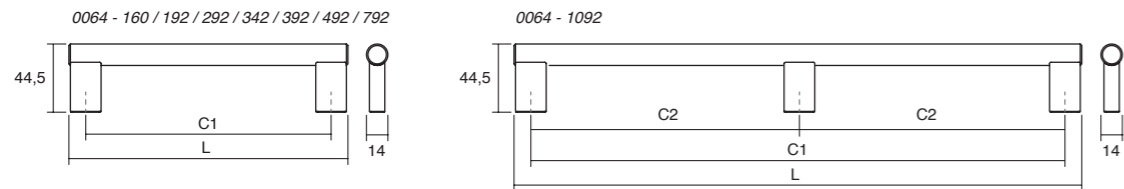

0064 **KOMBI** STAINLESS STEEL Designer: Viefe Studio

S25
Brushed stainless steel
Inox cepillado

	C1	C2	L	↓	☐
0064160S25	160	-	182	2	25
0064192S25	192	-	214	2	25
0064292S25	292	-	314	2	25
0064342S25	342	-	364	2	25
0064392S25	392	-	414	2	25
0064492S25	492	-	514	2	25
0064792S25	792	-	814	2	10
00641092S25	1092	546	1114	3	10