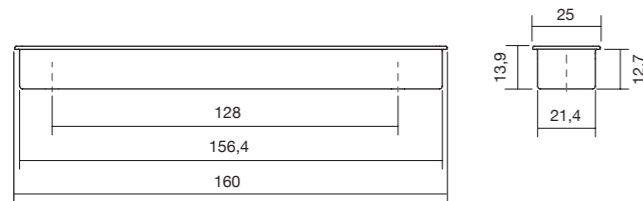

0073 TAP

ZAMAK

Designer: Viefe Studio

ZP1	ZM2	D	D1	☐
Chrome look <i>Cromo look</i>	Matt black <i>Negro mate</i>			
0073040ZP1	0073040ZM2	40	35,5	25
0073060ZP1	0073060ZM2	60	55,3	25

0235 CLOS

ZAMAK

Designer: Viefe Studio