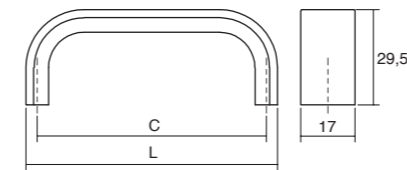

0301 SENSE MINI

ALUMINIUM

Designer: Viefe Studio

L01	L09	L24	L29	C	L	↓	☐
Polished chrome <i>Cromo brillo</i>	Matt black <i>Negro mate</i>	Stainless steel look <i>inox look</i>	Brushed dark brass <i>Latón oscuro cepillado</i>				
0301096L01	0301096L09	0301096L24	0301096L29	96	103	2	25
0301160L01	0301160L09	0301160L24	0301160L29	160	167	2	25
0301256L01	0301256L09	0301256L24	0301256L29	256	263	2	25