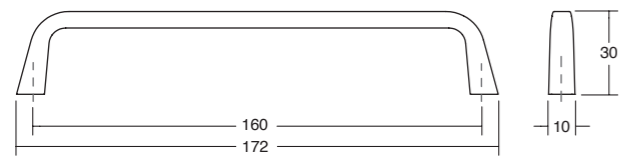

0446 **ESTE** ZAMAK Designer: Balutto Associati