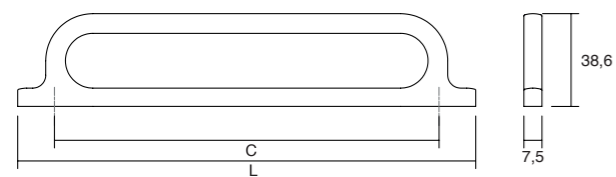

0648 **OMEGA** ZAMAK Designer: Kaschkasch

NEW!

0648 - 160