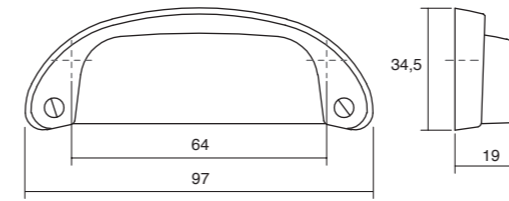

0390 **PETRA** ZAMAK Designer: Viefe Studio

Z66	Z612	ZM2	↓	☐
Antique copper	Antique silver	Matt black		
<i>Cobre antiguo</i>	<i>Plata antigua</i>	<i>Negro mate</i>		
0390064Z66	0390064Z612	0390064ZM2	2	25