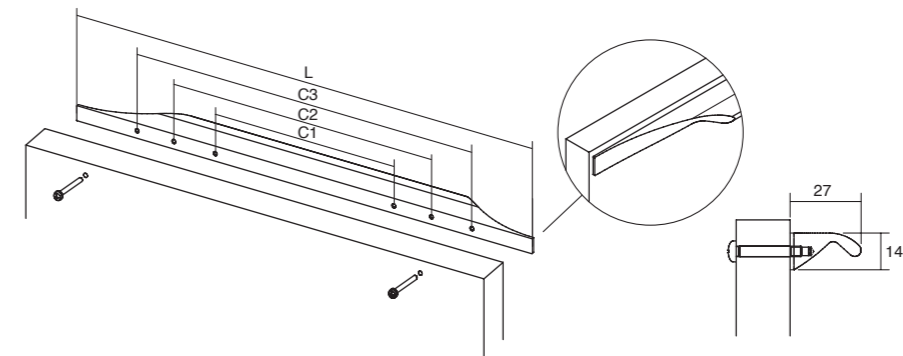

BRIKK

ALUMINIUM

Designer: Alexis Vivet

L24	L613	C1	C2	C3	L	↓	Door
Stainless steel look Inox look	Antique bronze Bronce antiguo						Puerta
0334140L24	0334140L613	32	-	-	140	2	15
0334190L24	-	64	-	-	190	2	15
0334240L24	-	96	-	-	240	2	15
0334290L24	0334290L613	160	-	-	290	2	15
0334340L24	-	192	-	-	340	2	15
0334390L24	-	128	260	-	390	4	15
0334440L24	-	160	310	-	440	4	10
0334490L24	0334490L613	192	360	-	490	4	10
0334590L24	-	224	460	-	590	4	10
0334690L24	-	256	560	-	690	4	10
0334790L24	-	320	660	-	790	4	10
0334890L24	-	384	760	-	890	4	5
0334990L24	-	320	640	860	990	6	5
03341190L24	03341190L613	320	832	1060	1190	6	5