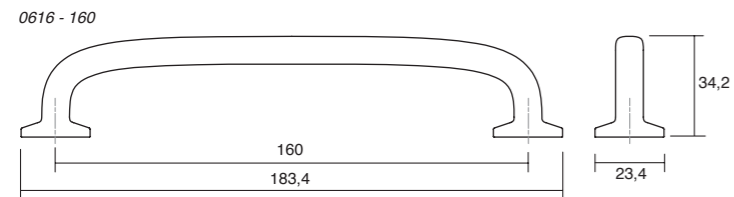

0616 **QUART Big** ZAMAK Designer: Frank Person

0616 - 034

Z618	Z623	ZM2		
Brushed brass cava	Rustic brass	Matt black	↓	📦
Latón cava cepillado	Latón rústico	Negro mate		
0616034Z618	0616034Z623	0616034ZM2	1	25
0616160Z618	0616160Z623	0616160ZM2	2	25

Includes non-twisting tip
Incluye punta anti-giro