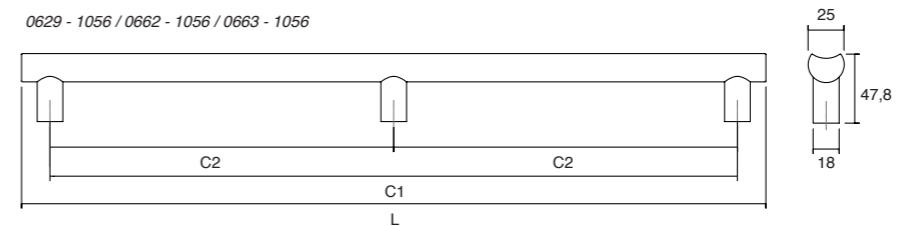

0629 / 0662 / 0663 **MOON** ALUMINIUM Designer: Ilja Huber **NEW!**

① Available with one side system
Disponible con sistema de una cara

② Available with back to back system
Disponible con sistema de doble cara