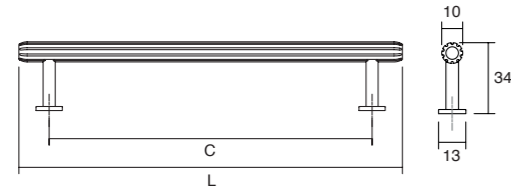

0621 - 160/320