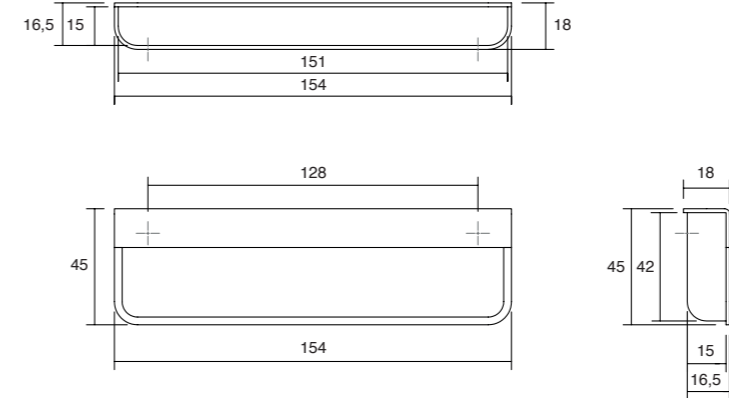

0650 **MOULE** ZAMAK Designer: Kaschkasch

NEW!

Z33	Z618	ZM1	ZM2	↓	☐
Titanium black <i>Negro titanio</i>	Brushed brass cava <i>Latón cava cepillado</i>	Matt white <i>Blanco mate</i>	Matt black <i>Negro mate</i>		
0650128Z33	0650128Z618	0650128ZM1	0650128ZM2	2	25