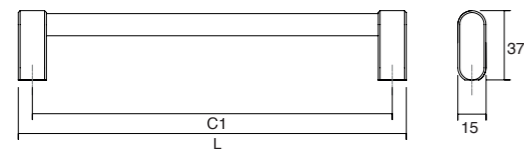

0643 **LINKK** ALUMINIUM Designer: Alexis Vivet

NEW!

0643 - 160/320