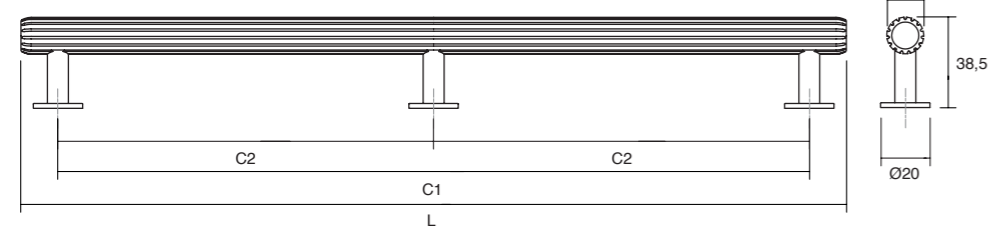

Includes non-twisting tip
Incluye punta anti-giro

0528 - 992

L24	L291	L30	C1	C2	L	↓	☐
Stainless steel look Inox look	Brushed brass Latón cepillado	Brushed black Negro cepillado					
0528055L24	0528055L291	0528055L30	-	-	55	1	25
0528160L24	0528160L291	0528160L30	160	-	190	2	25
0528320L24	0528320L291	0528320L30	320	-	350	2	25
0528480L24	0528480L291	0528480L30	480	-	510	2	25
0528992L24	0528992L291	0528992L30	992	496	1022	3	15