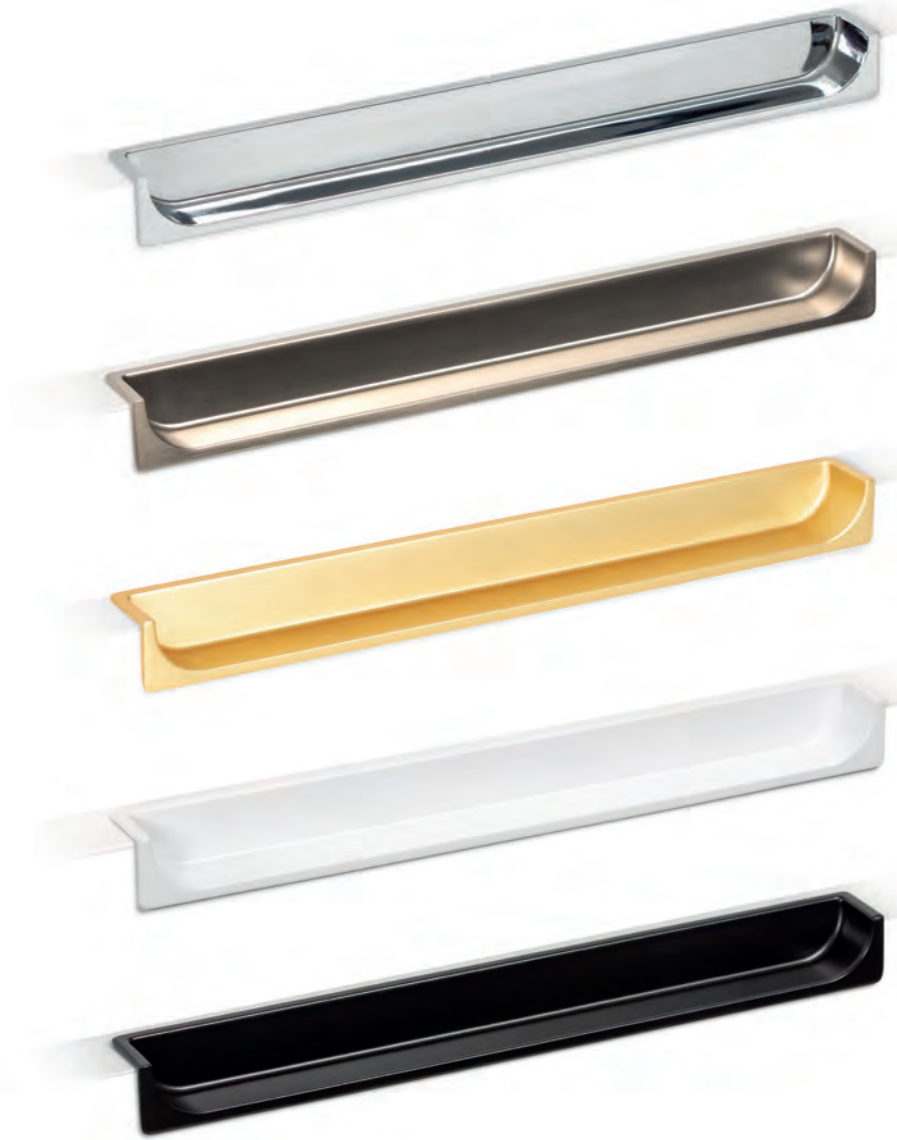

Las barras de tres metros se sirven según las cantidades del embalaje original y no se pueden servir por separado.

Technical info on page 319
Info técnica en pág 319

0094

HIDE

ZAMAK

Designer: Viefe Studio

Finishes
Acabados

	←→	○ — ○
Polished chrome <i>Cromo brillo</i>	90 mm	64 mm
Brushed nickel <i>Niquel cepillado</i>	180 mm	128 mm
Brushed gold <i>Oro cepillado</i>	200 mm	128 mm
Matt white <i>Blanco mate</i>		
Matt black <i>Negro mate</i>		
Chrome look <i>Cromo look</i>		