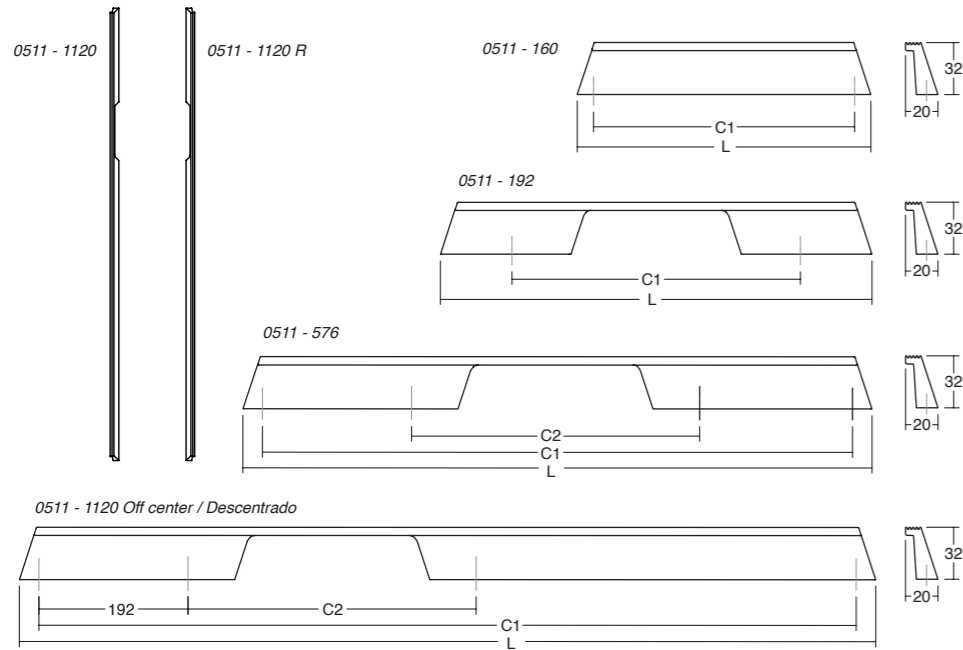

0511 **RAIL** ALUMINIUM Designer: Teruel & Paré

L24	L30	L618	C1	C2	L	↓	☐
Stainless steel look Inox look	Brushed black Negro cepillado	Brushed brass cava Latón cava cepillado					
0511160L24	0511160L30	0511160L618	160	-	180	2	25
0511192L24	0511192L30	0511192L618	192	-	280	2	25
0511576L24	0511576L30	0511576L618	576	192	600	4	15
05111120L24*	05111120L30*	05111120L618*	1120	192	1150	4	15 Off-center / Descentrado
05111120L24R*	05111120L30R*	05111120L618R*	1120	192	1150	4	15 Off-center / Descentrado

* The two 1150mm are symmetrical and one is left and the other right / Los dos de 1150mm son simétricos y uno es izquierda y el otro derecha