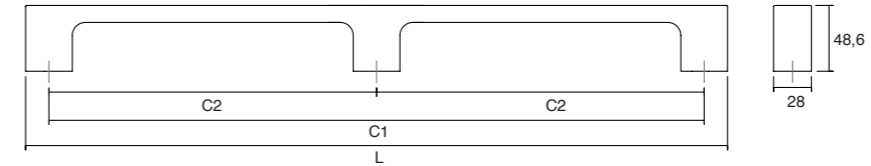

0664 / 0665 / 0671 **LUV WOOD** WOOD Designer: Kaschkasch **NEW!**

Available with one side system
Disponible con sistema de una cara

Available with back to back system
Disponible con sistema de doble cara

Certified wood
Madera certificada

0664 - 992 / 0665 - 992 / 0671 - 992

0664 - 384 / 0665 - 384 / 0671 - 384