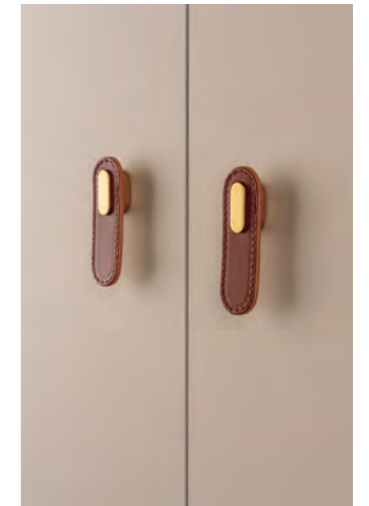

0507 **OBLONG** LEATHER / ZAMAK Designer: Frank Person

	P26 Beige / Beige	P36 Brown / Marrón	P99 Black / Negro	↓	☐
Z01 Polished chrome/ Cromo brillo	0507070P2601	0507070P3601	0507070P9901	1	25
Z01 Polished chrome/ Cromo brillo	0507160P2601	0507160P3601	0507160P9901	2	25
Z28 Brushed gold / Oro cepillado	0507070P2628	0507070P3628	0507070P9928	1	25
Z28 Brushed gold / Oro cepillado	0507160P2628	0507160P3628	0507160P9928	2	25
Z31 Brushed grey / Gris cepillado	0507070P2631	0507070P3631	0507070P9931	1	25
Z31 Brushed grey / Gris cepillado	0507160P2631	0507160P3631	0507160P9931	2	25
ZM1 Matt white / Blanco mate	0507070P26M1	-	-	1	25
ZM1 Matt white / Blanco mate	0507160P26M1	-	-	2	25
ZM2 Matt black / Negro mate	0507070P26M2	0507070P36M2	0507070P99M2	1	25
ZM2 Matt black / Negro mate	0507160P26M2	0507160P36M2	0507160P99M2	2	25