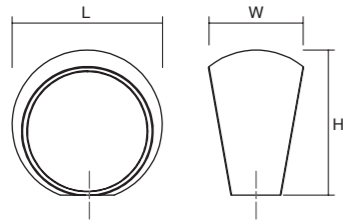

0374 **BALL**

ZAMAK

Designer: Alexis Vivet

Z01	Z23	Z27	L	W	H	↓	☐
Polished chrome <i>Cromo brillo</i>	Brushed nickel <i>Níquel cepillado</i>	Brushed brass <i>Latón cepillado</i>					
0374024Z01	0374024Z23	0374024Z27	23,3	14,8	22,8	1	25
0374029Z01	0374029Z23	0374029Z27	29,5	18,3	28,8	1	25