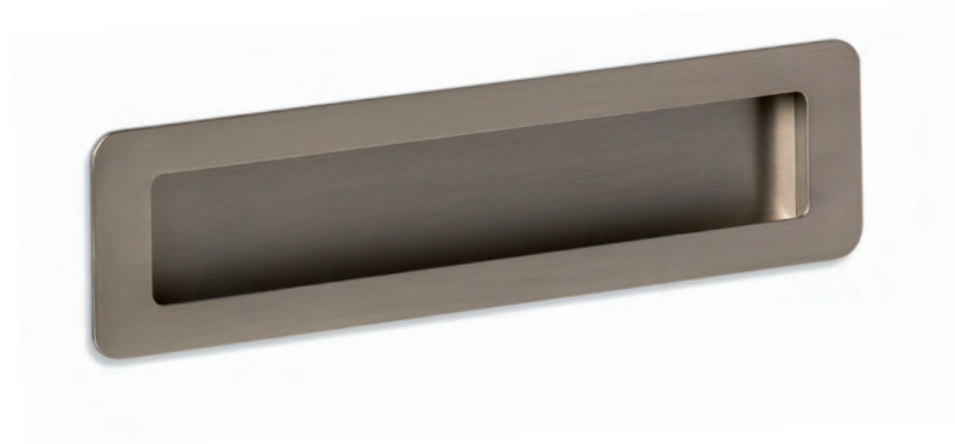

0243 ST

LOW ST

ZAMAK

Designer: Viefe Studio

Finishes Acabados

Brushed nickel
Níquel cepillado

←→	○ — ○
78 mm	64 mm
206 mm	192 mm

⊕
Technical info on page 336
Info técnica en pág 336

0281

FLAT

ZAMAK

Designer: Oriol Barri