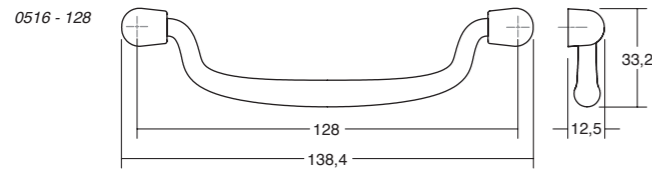

0516 **PENDANT** ZAMAK Designer: Frank Person

Z610	Z614	ZM2	↓	☐
Pewter	Antique brass	Matt black		
Peltre	Latón antiguo	Negro mate		
0516040Z610	0516040Z614	0516040ZM2	1	25
0516128Z610	0516128Z614	0516128ZM2	2	25