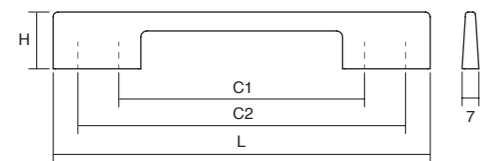

0053 **DINO** ZAMAK Designer: Viefe Studio

Z01	Z23	ZM1	ZM2	ZP4	C1	C2	L	H	↓	☐
Polished chrome Cromo brillo	Brushed nickel Níquel cepillado	Matt white Blanco mate	Matt black Negro mate	Aluminium look Aluminio look						
0053096Z01	0053096Z23	0053096ZM1	0053096ZM2	0053096ZP4	96	128	156	24	4	25
0053192Z01	0053192Z23	0053192ZM1	0053192ZM2	0053192ZP4	160	192	221	28	4	25
0053320Z01	0053320Z23	0053320ZM1	0053320ZM2	0053320ZP4	288	320	349	28	4	25